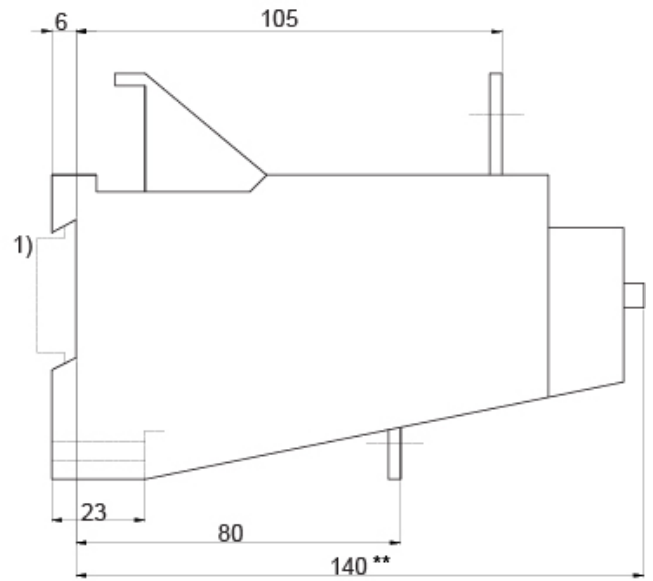

CES-RT4-180

Особенности

Артикул	004646610
Наименование	CES-RT4-180
Вес	2.5
Группа	Контакты силовые СЕМ
Для использования с	CES 140-CES 400
Настройка уровня тока (А)	150-180
Аксессуары	Реле перегрузки
Серия	Аксессуары CES

Веб-страница продукта [🔗](#)

Другая документация

[Технические данные](#)

Габаритные размеры

- * Dimension for the ground engaging component
- ** Dimension for the square OFF-button (stroke 3mm)
Dimension for the round RESET-button (Stroke 2.5mm) less 2.5mm
- 1) For 35mm standard (DIN) mounting rail