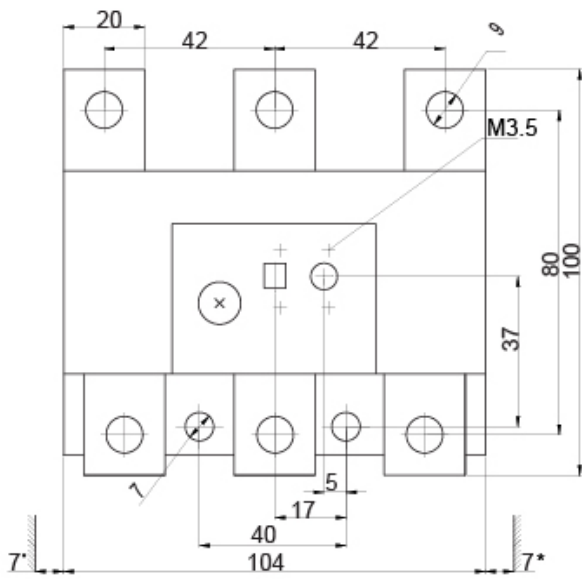

CES-RT4-180

Особенности

Артикул	004646610
Наименование	CES-RT4-180
Вес	2.5
Группа	Контакты силовые СЕМ
Для использования с	CES 140-CES 400
Настройка уровня тока (А)	150-180
Аксессуары	Реле перегрузки
Серия	Аксессуары CES

Веб-страница продукта [🔗](#)

Другая документация

[Технические данные](#)

Габаритные размеры

- * Dimension for the ground engaging component
- ** Dimension for the square OFF-button (stroke 3mm)
Dimension for the round RESET-button (Stroke 2.5mm) less 2.5mm
- 1) For 35mm standard (DIN) mounting rail