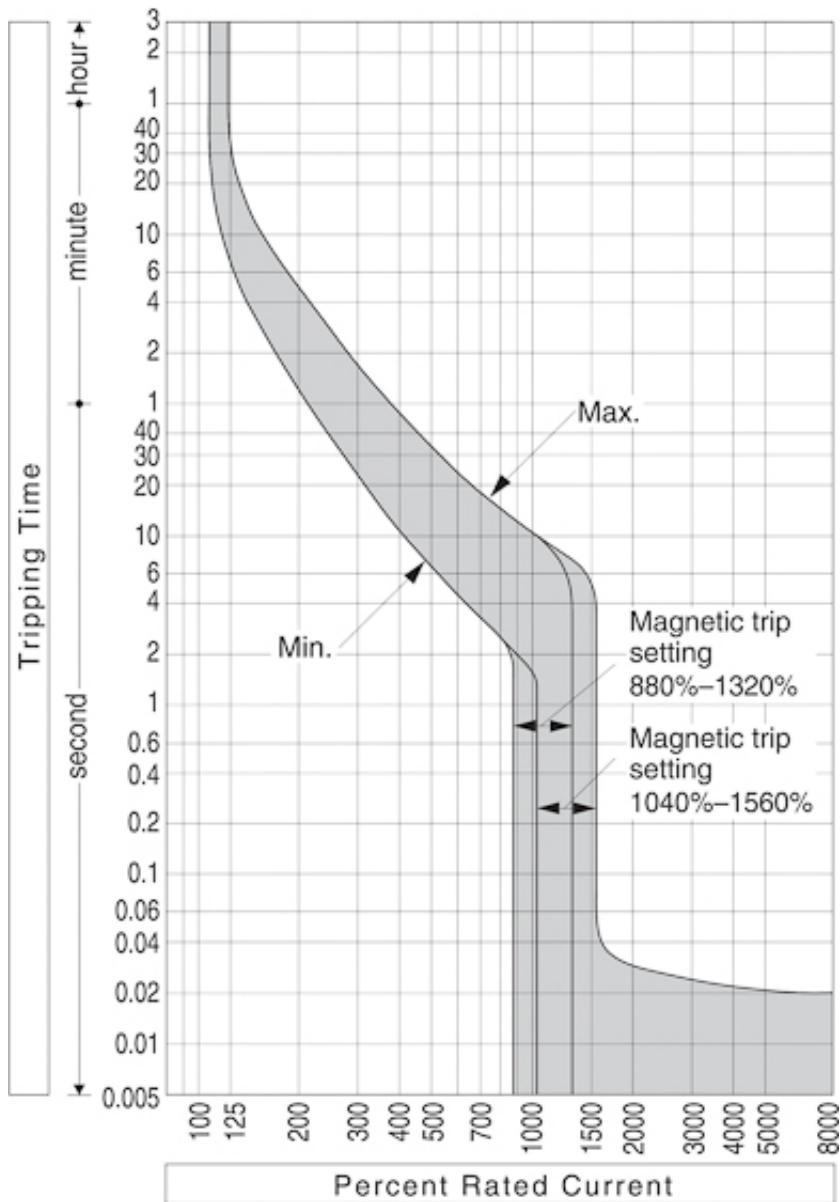

EB2S 250/3SF 250A 3p

Особенности

Артикул	004671839
Наименование	EB2S 250/3SF 250A 3p
Вес	1.5
Группа	Промышленные автоматические выключатели EB2S
Назначение	Промышленные автоматические выключатели с низкой отключающей способностью
Отключающая способность (кА)	25/19
Номинальный ток	250
Типоразмер	250A
Тепловая/электромагнитная защита	Фиксированная/Фиксированная
Количество полюсов	3

Веб-страница продукта [↗](#)

Другая документация

Технические данные
Технические характеристики
Токо - временные характеристики

ETIM международная спецификация

Номинальный ток	250
Количество полюсов	3
Отключающая способность по EN 60898	25/19
Frame size acc. to IEC	250A

Токо - временные характеристики

EB2S 250 LF