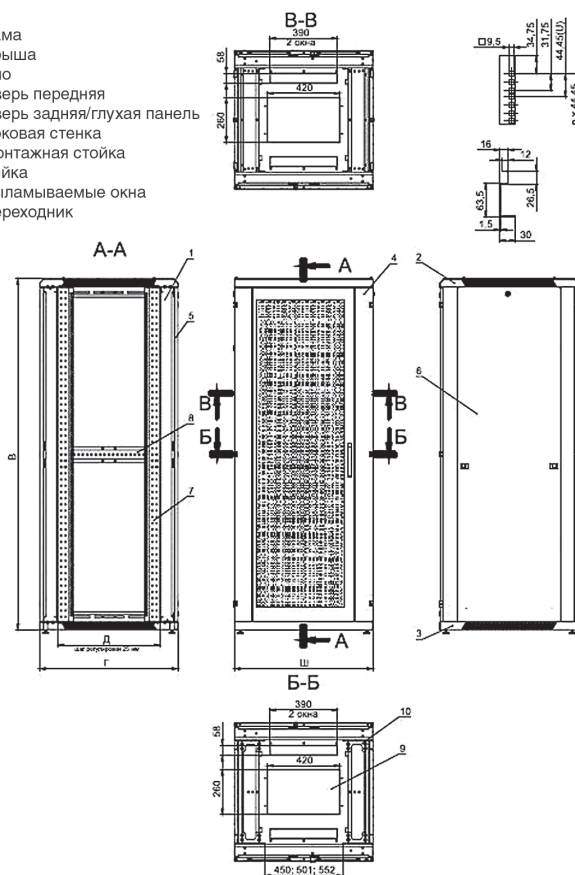

Передняя дверь оснащена трёхточечным замком и эргономичной удобной ручкой, может навешиваться как с левой, так и с правой стороны и по желанию заказчика может быть заменена на дверь со стеклом, двухстворчатую распашную или сплошную металлическую. Двери и боковые панели заземлены, тем самым обеспечивая электрическую безопасность. Доступ к установленному оборудованию возможен со всех сторон.

19" профили могут регулироваться по глубине с шагом 25 мм и имеют разметку по юнитам. Ширина между направляющими соответствует 19" (482,6 мм). В крыше шкафа предусмотрено место для установки вентиляторных модулей, для кабеля предусмотрены по три кабельных ввода в крыше и основании. Конструкция позволяет устанавливать шкафы в ряд.

1. Рама
2. Крыша
3. Дно
4. Дверь передняя
5. Дверь задняя/глухая панель
6. Боковая стенка
7. Монтажная стойка
8. Рейка
9. Выламываемые окна
10. Переходник

Наличие двух типов перфорации дверей для обеспечения лучшего охлаждения установленного оборудования.

Подходят для установки 19" серверов всех ведущих производителей.

Конструкция шкафов LINEA S предусматривает их установку в ряд.

Разные замки на передней двери, задней двери и боковых стенках разграничивают уровень доступа к оборудованию внутри шкафа.