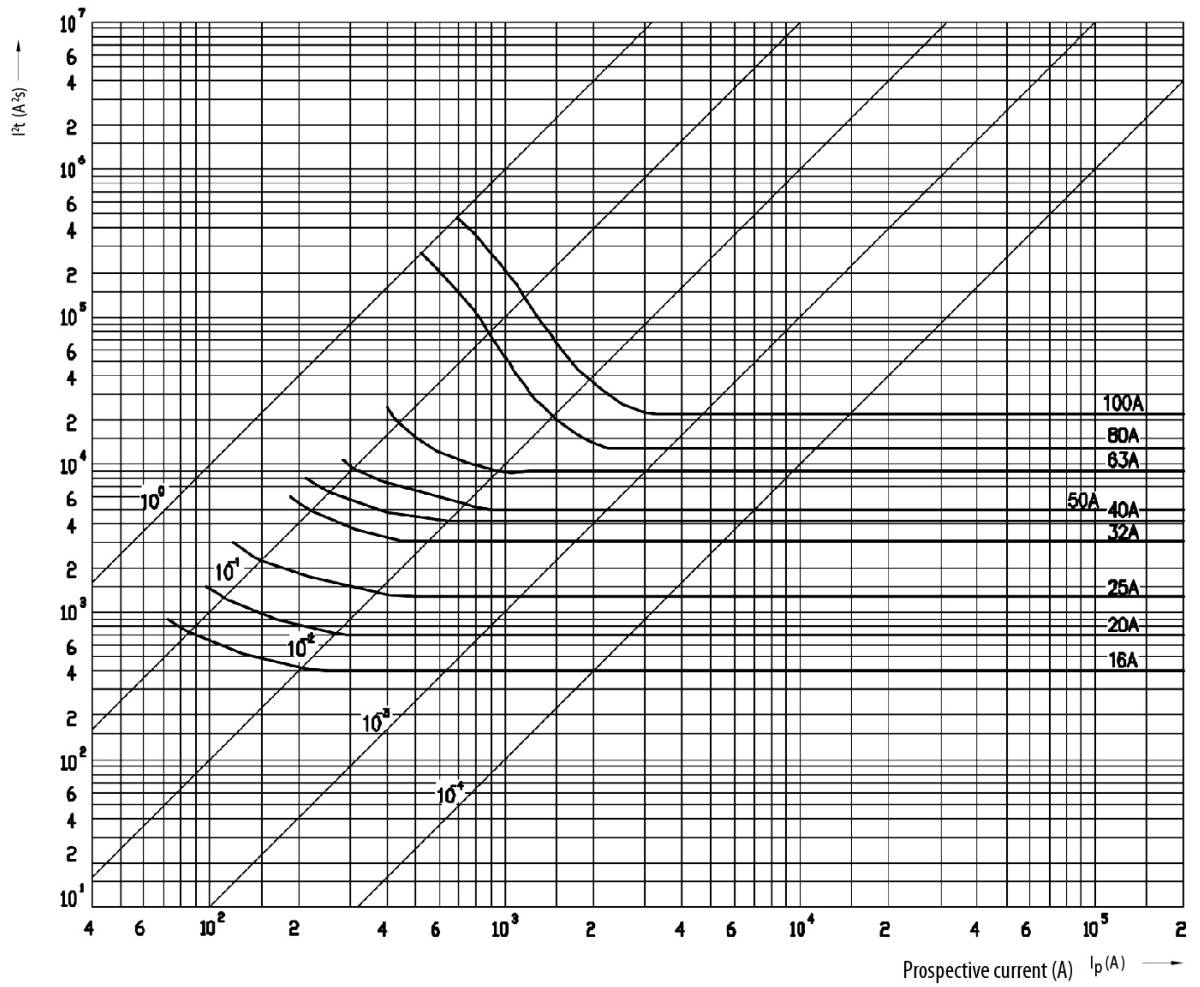

CH22x58 gG 100A/500V

Особенности

Артикул	002640025
Наименование	CH22x58 gG 100A/500V
Вес	52
Группа	Цилиндрические предохранители gG
Группа 1	CH Низковольтные предохранители цилиндрические
Характеристика	gG
Номинальное напряжение ас (V)	500
Номинальный ток	100
Тип	CH
Типоразмер	CH22
Отключающая способность ас (кА)	120
Размеры	22x58

Веб-страница продукта 

Другая документация

CE сертификат
Технические данные

ETIM международная спецификация

Номинальный ток	100A
Размер	22x58 mm
Номинальное напряжение	АС 500/600 V
С бойком/с ударником	

Характеристики токов отключения

Time current characteristics I/t, gG CH22

Технические характеристики

Melting energy characteristics I²t
CH22

Токо - временные характеристики

Time current characteristics I/t, gG CH22

Габаритные размеры

	a	$b_{\text{max.}}$	c	$d_{\text{min.}}$	r
8 x 32	$31,5 \pm 0,5$	6,7	$8,5 \pm 0,1$	4	$1 \pm 0,5$
10 x 38	$38,0 \pm 0,6$	10,5	$10,3 \pm 0,1$	6	$1,5 \pm 0,5$
14 x 51	$51,0 + 0,6 / -1$	13,8	$14,3 \pm 0,1$	7,5	± 1
22 x 58	$58,0 + 0,1$	16,2	$22,2 \pm 0,1$	11	± 1