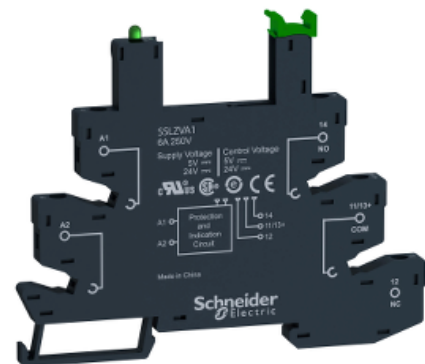

Технические характеристики продукта

Характеристики

SSLZVA1

розетка для реле, винтовые зажимы, = 5-24 В

Основные характеристики

Серия продукта	Zelio Relay
Тип устройства или его аксессуаров	Розетка
Краткое название устройства	SSLZ
Минимальная партия для продажи	10

Дополнительные характеристики

Расположение зажимов контактов	Отдельный
Совместимость продукта	Полупроводниковое реле SSL с нет контакт в 24 V пост. ток Полупроводниковое реле SSL с нет контакт в 5 V пост. ток
Форма вывода	Плоский
[I _{th}] условный тепловой ток на открытом воздухе	6 A
[I _{th}] условный тепловой ток на открытом воздухе	6 A
[U _e] номинальное рабочее напряжение	< 250 V пост. ток
Присоединения	Винтовой зажим 1 x 0,2...1 x 2,5 мм ² - AWG 24...AWG 14 , жесткий кабель кабель без наконечника Винтовой зажим 1 x 0,2...1 x 2,5 мм ² - AWG 24...AWG 14 , гибкий кабель с кабельным наконечником
Момент затяжки	< 0.5 N.m - screw type M2.5
Способ установки	Посредством защелкивающ. DIN рейка 35 мм
Коммутационное напряжение	5 V пост. ток 24 В пост. ток
Локальная индикация	Светодиод зеленый для состояние входа
Ширина	6.2 мм
Высота	101 мм
Глубина	78.6 мм
Масса продукта	0.0285 кг