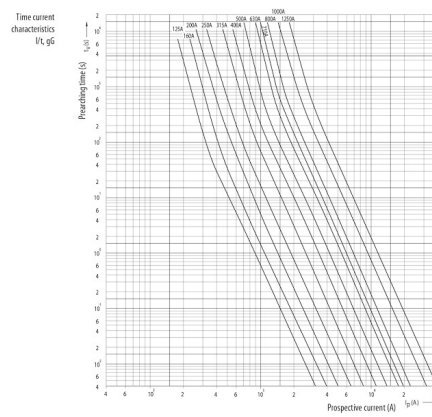

Веб-страница продукта [🔗](#)

Другая документация

[Технические данные](#)

ETIM международная спецификация

Конструктивный размер	NH1
Номинальное напряжение переменного тока	400

Токо - временные характеристики

Габаритные размеры

	A	B	C	D	E	F	G	H	I	J	K	
NV00C	79	53	47	35	15	21	52	7,5			6	kombi
NV00C I	79	53	47	35	15	21	52	7,5			6	kombi
NV00	79	53	47	35	15	28	56	12			6	kombi
NV00 I	79	53	47	35	15	28	56	12			6	kombi
NV0	125	68	65	35	15	28	56	12			6	kombi
NV1C	135	68	65	40	15	28	61	12			6	kombi
NV1C I	135	68	65	40	15	28	61	12			6	kombi
NV1	135	72	65	40	20	46	65	14			6	kombi
NV1 I	135	72	65	40	20	46	65	14			6	kombi
NV2C	150	72	65	48	20	46	73	14			6	kombi
NV2C I	150	72	65	48	20	46	73	14			6	kombi
NV2	150	72	65	48	26	54	73	14			6	kombi
NV2 I	150	72	65	48	26	54	73	14			6	kombi
NV3C	150	72	65	60	26	54	84	14			6	kombi
NV3	150	72	65	60	33	65	84	14			6	kombi
NV4	200	75	66	87	50	100	121	24	150	16	8	
NV4a	200	99	87	85	50	95	121	27			6	
NV4a SI*	200	99	87	85	50	95	121	27			6	
NV1/1000V	155	90	87	40	20	45	59	9			6	