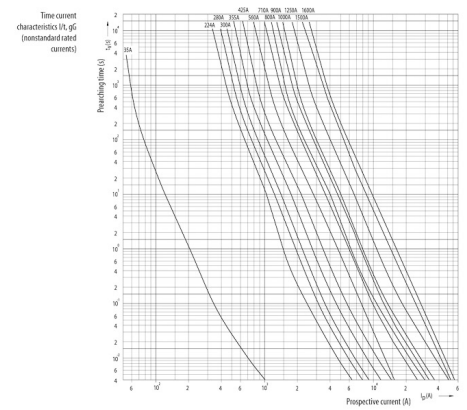

Веб-страница продукта [🔗](#)

Другая документация

[Технические данные](#)

ETIM международная спецификация

Конструктивный размер	NH1
Номинальное напряжение переменного тока	400

Токо - временные характеристики

Габаритные размеры

	A	B	C	D	E	F	G	H	I	J	K	
NV00C	79	53	47	35	15	21	52	7,5			6	kombi
NV00C I	79	53	47	35	15	21	52	7,5			6	kombi
NV00	79	53	47	35	15	28	56	12			6	kombi
NV00 I	79	53	47	35	15	28	56	12			6	kombi
NV0	125	68	65	35	15	28	56	12			6	kombi
NV1C	135	68	65	40	15	28	61	12			6	kombi
NV1C I	135	68	65	40	15	28	61	12			6	kombi
NV1	135	72	65	40	20	46	65	14			6	kombi
NV1 I	135	72	65	40	20	46	65	14			6	kombi
NV2C	150	72	65	48	20	46	73	14			6	kombi
NV2C I	150	72	65	48	20	46	73	14			6	kombi
NV2	150	72	65	48	26	54	73	14			6	kombi
NV2 I	150	72	65	48	26	54	73	14			6	kombi
NV3C	150	72	65	60	26	54	84	14			6	kombi
NV3	150	72	65	60	33	65	84	14			6	kombi
NV4	200	75	66	87	50	100	121	24	150	16	8	
NV4a	200	99	87	85	50	95	121	27			6	
NV4a SI*	200	99	87	85	50	95	121	27			6	
NV1/1000V	155	90	87	40	20	45	59	9			6	