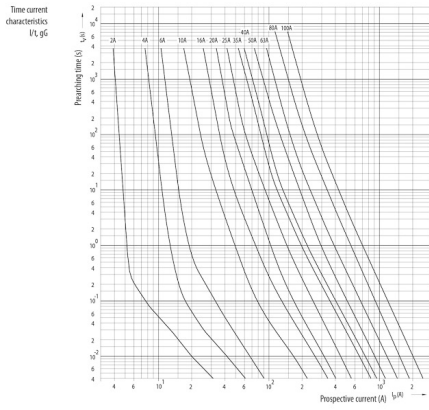

Веб-страница продукта [🔗](#)

Другая документация

[Технические данные](#)

ETIM международная спецификация

Конструктивный размер	NH1
Номинальное напряжение переменного тока	400

Токо - временные характеристики

Габаритные размеры

	A	B	C	D	E	F	G	H	I	J	K	
NV00C	79	53	47	35	15	21	52	7,5			6	kombi
NV00C I	79	53	47	35	15	21	52	7,5			6	kombi
NV00	79	53	47	35	15	28	56	12			6	kombi
NV00 I	79	53	47	35	15	28	56	12			6	kombi
NV0	125	68	65	35	15	28	56	12			6	kombi
NV1C	135	68	65	40	15	28	61	12			6	kombi
NV1C I	135	68	65	40	15	28	61	12			6	kombi
NV1	135	72	65	40	20	46	65	14			6	kombi
NV1 I	135	72	65	40	20	46	65	14			6	kombi
NV2C	150	72	65	48	20	46	73	14			6	kombi
NV2C I	150	72	65	48	20	46	73	14			6	kombi
NV2	150	72	65	48	26	54	73	14			6	kombi
NV2 I	150	72	65	48	26	54	73	14			6	kombi
NV3C	150	72	65	60	26	54	84	14			6	kombi
NV3	150	72	65	60	33	65	84	14			6	kombi
NV4	200	75	66	87	50	100	121	24	150	16	8	
NV4a	200	99	87	85	50	95	121	27			6	
NV4a SI*	200	99	87	85	50	95	121	27			6	
NV1/1000V	155	90	87	40	20	45	59	9			6	