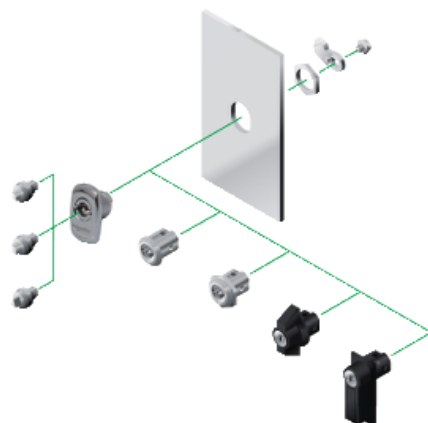

Технические характеристики продукта

Характеристики

NSYSTDCXH

КРУГЛЫЙ замок С ДВУМЯ БОР. 3 ММ НЕРЖ.

Основные характеристики

Диапазон	Spacial
Тип устройства или его аксессуаров	Рамка передней панели

Дополнительные характеристики

Тип аксессуара/отдельной детали	Круглый замок
Область применения	Универсальный
Монтажная опора	Непосредственная установка на дверь
Совместимость серий продукта	Spacial S3X
Состав устройства	Замковая вставка с профилем 1 Ключ 1 Круглый замок 1
Количество в одном комплекте	Комплект из 1 шт.
Материал	Нержавеющая сталь круглый замок
Тип замка	Два ригеля 3 мм