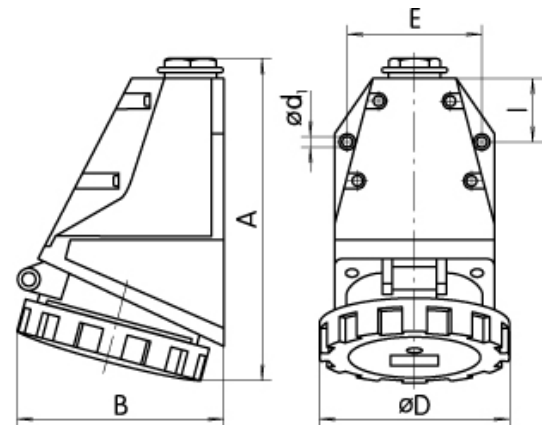

Веб-страница продукта 

Другая документация

Технические данные

ETIM международная спецификация

Тип/модель	Наружный (на штукатурку)
Количество полюсов	3+PE
Материал	Пластик
Тип крепления	Inner lying mounting
IEC ток	63A
Ток для UL версии	A
Присоединение кабеля	Винтовое
Степень защиты (IP)	IP67
Для вооруженных сил	
Ориентация вилки (по циферблату часов)	6h
Цвет	Красный
Напряжение	400 V (50+60 Hz) red

Габаритные размеры

	A	B	D	ød1	E	I	Pg
EZH 1632	146	90	78,5	4,8	65,6	32	P16
EZH 1643	148	92	78,5	4,8	65,6	32	P16
EZH 1653	148	96	87	4,8	65,6	32	P16
EZH 3232	173	111	92,5	5,2	71	35,5	P21
EZH 3243	173	111	92,5	5,2	71	35,5	P21
EZH 3253	175	114	100	5,2	71	35,5	P21
EZH 6343	225	131	132	7	114	90,3	P36