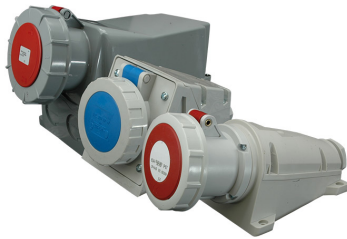

EZH 6343

Особенности

Артикул	004482046
Наименование	EZH 6343
Вес	.802
Группа	Силовые разъемы IP67
Назначение	Розетка настенная IP67
Номинальный ток	63
Номинальное напряжение (V)	400
Количество полюсов	3+PE
ip защита	IP67
Тип розетка вилка	Розетка встраиваемая

Веб-страница продукта 

Другая документация

Технические данные

ETIM международная спецификация

Тип/модель	Наружный (на штукатурку)
Количество полюсов	3+PE
Материал	Пластик
Тип крепления	Inner lying mounting
IEC ток	63A
Ток для UL версии	A
Присоединение кабеля	Винтовое
Степень защиты (IP)	IP67
Для вооруженных сил	
Ориентация вилки (по циферблату часов)	6h
Цвет	Красный
Напряжение	400 V (50+60 Hz) red