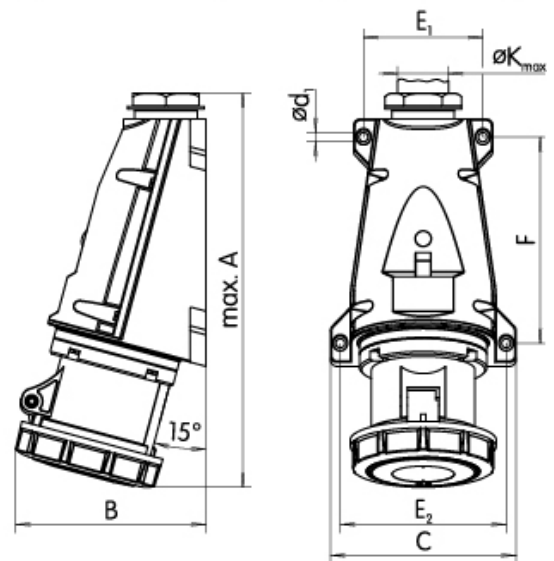

A	B	C	ød1	E1	E2	F	øK
EZH 6353	300	145	140	6,5	90	125	155	35