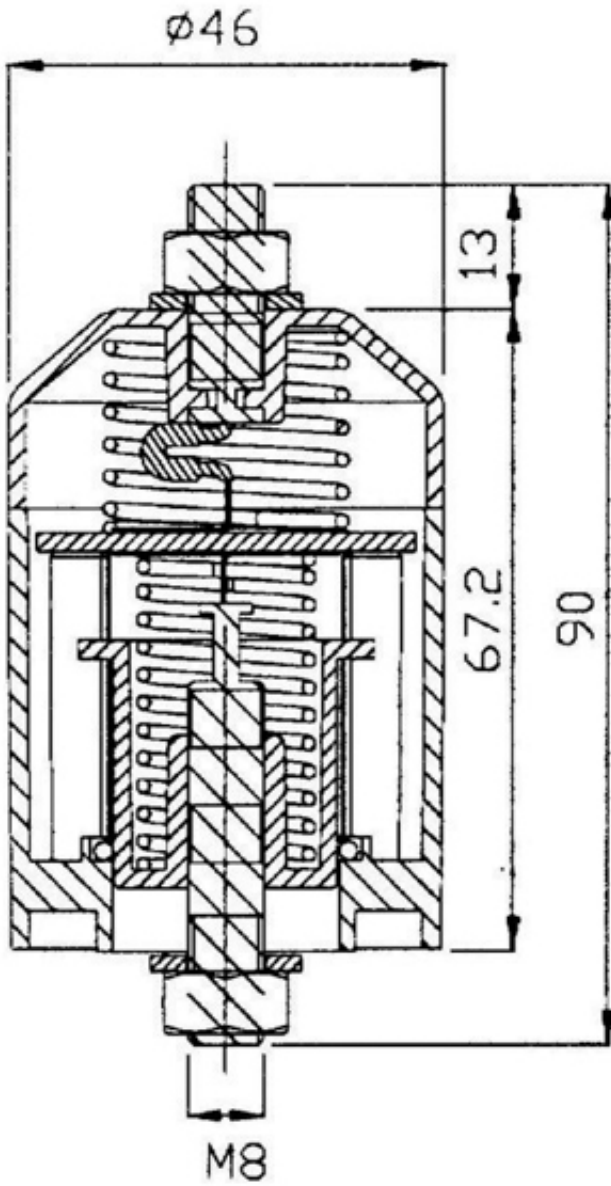

ETITES A 660/10/E-NO

Особенности

Артикул	002441174
Наименование	ETITES A 660/10/E-NO
Группа	Защита домов и коттеджей
Тип	A
Стандарты iec vde	II / C
Imax(8/20) [kA]	40
Номинальное рабочее напряжение (V)	660
RC	Нет
Серия	ETITES A Ограничители перенапряжения для защиты воздушных линий
Установка	Защита домов и коттеджей

[Веб-страница продукта](#) 

Другая документация

[CE сертификат](#)
[Технические данные](#)

Габаритные размеры

Обозначение/Подключение