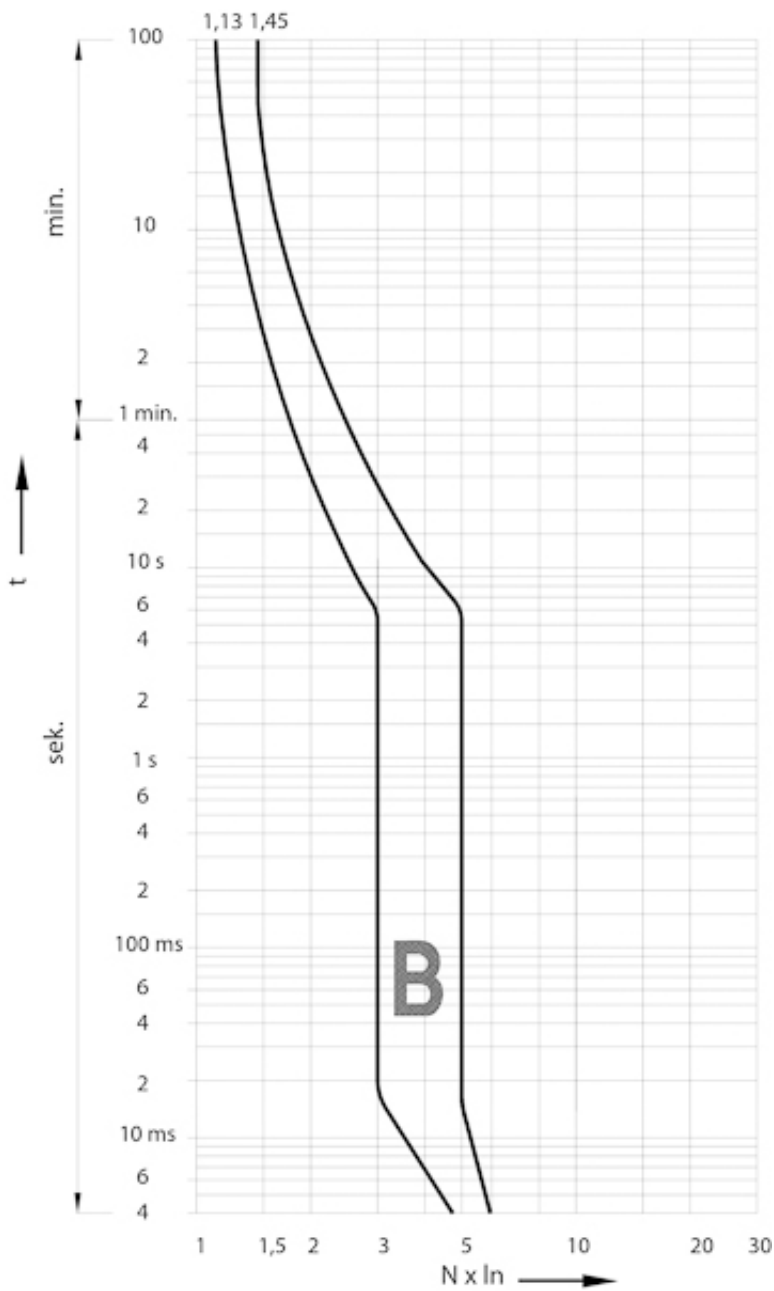

ETIMAT 6 3p+N B50

Особенности

Артикул	002116521
Наименование	ETIMAT 6 3p+N B50
Вес	.489
Группа	Модульные автоматические выключатели и аксессуары
Назначение	Автоматические выключатели
Отключающая способность (кА)	6
Характеристика срабатывания	B
Номинальный ток	50
Количество полюсов	3+N
Серия	ETIMAT 6 6кА

Веб-страница продукта [🔗](#)

Другая документация

[CE сертификат](#)
[Технические данные](#)
[3D Model](#)

ETIM международная спецификация

Номинальный ток	50 A
Характеристика срабатывания (кривая тока)	B
Количество полюсов	3+N
Отключающая способность по EN 60898	6

Технические характеристики

Токо - временные характеристики

Габаритные размеры

Обозначение/Подключение

1P

1P+N

2P

3P