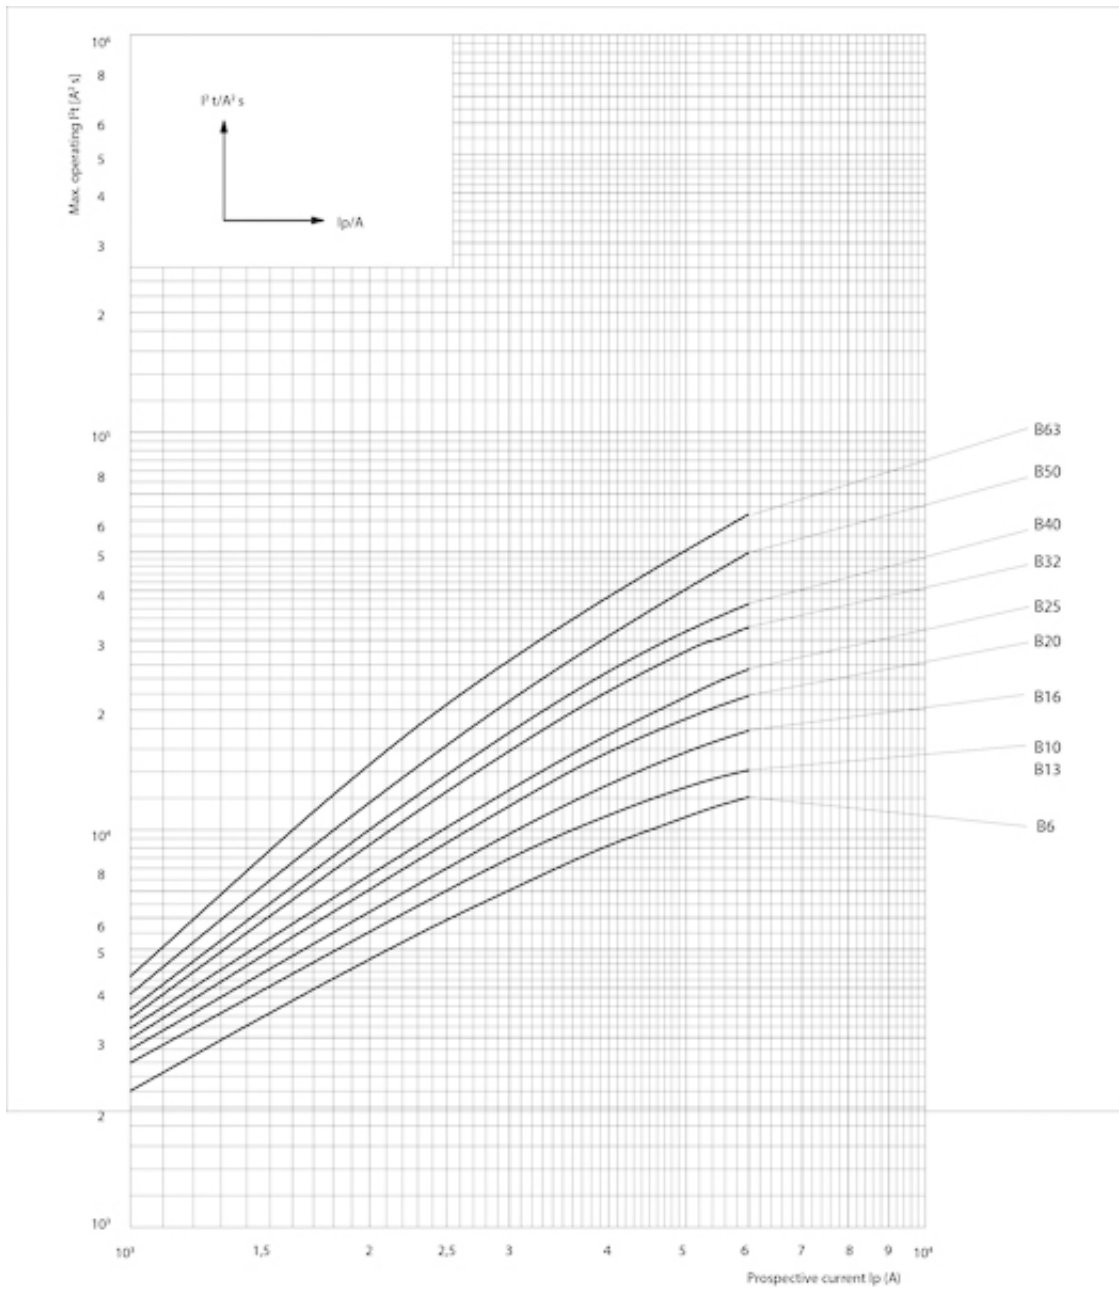

Веб-страница продукта [🔗](#)

Другая документация

[CE сертификат](#)
[Технические данные](#)
[3D Model](#)

ETIM международная спецификация

Номинальный ток	50 A
Характеристика срабатывания (кривая тока)	B
Количество полюсов	3+N
Отключающая способность по EN 60898	6

Технические характеристики

Токо - временные характеристики

Габаритные размеры

Обозначение/Подключение

1P

1P+N

2P

3P