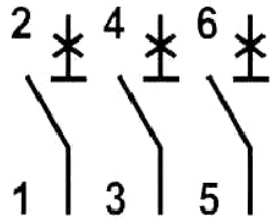

Технические характеристики

Токо - временные характеристики

Габаритные размеры

Обозначение/Подключение

1P

1P+N

2P

3P