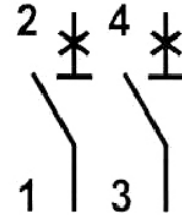

Технические характеристики

Токо - временные характеристики

Габаритные размеры

Обозначение/Подключение

1P

1P+N

2P

3P