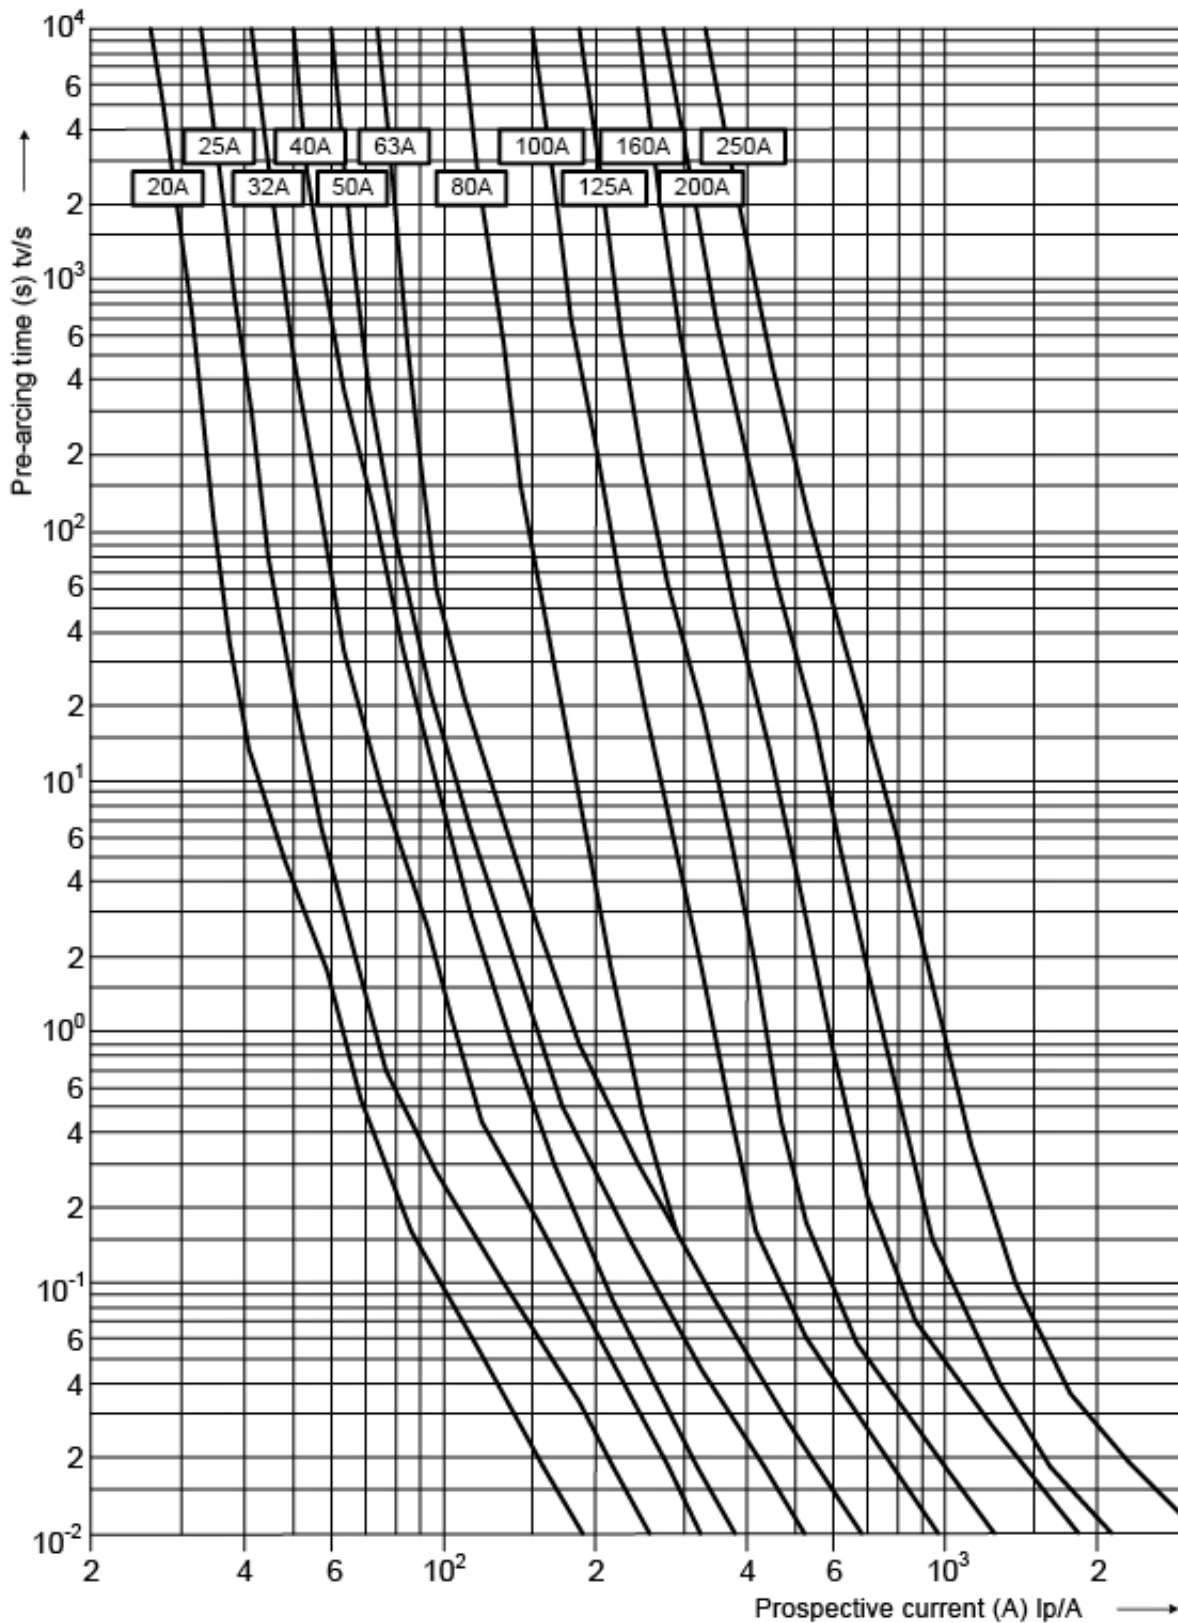

## Токо - временные характеристики

Time-current characteristics NH1C and NH1