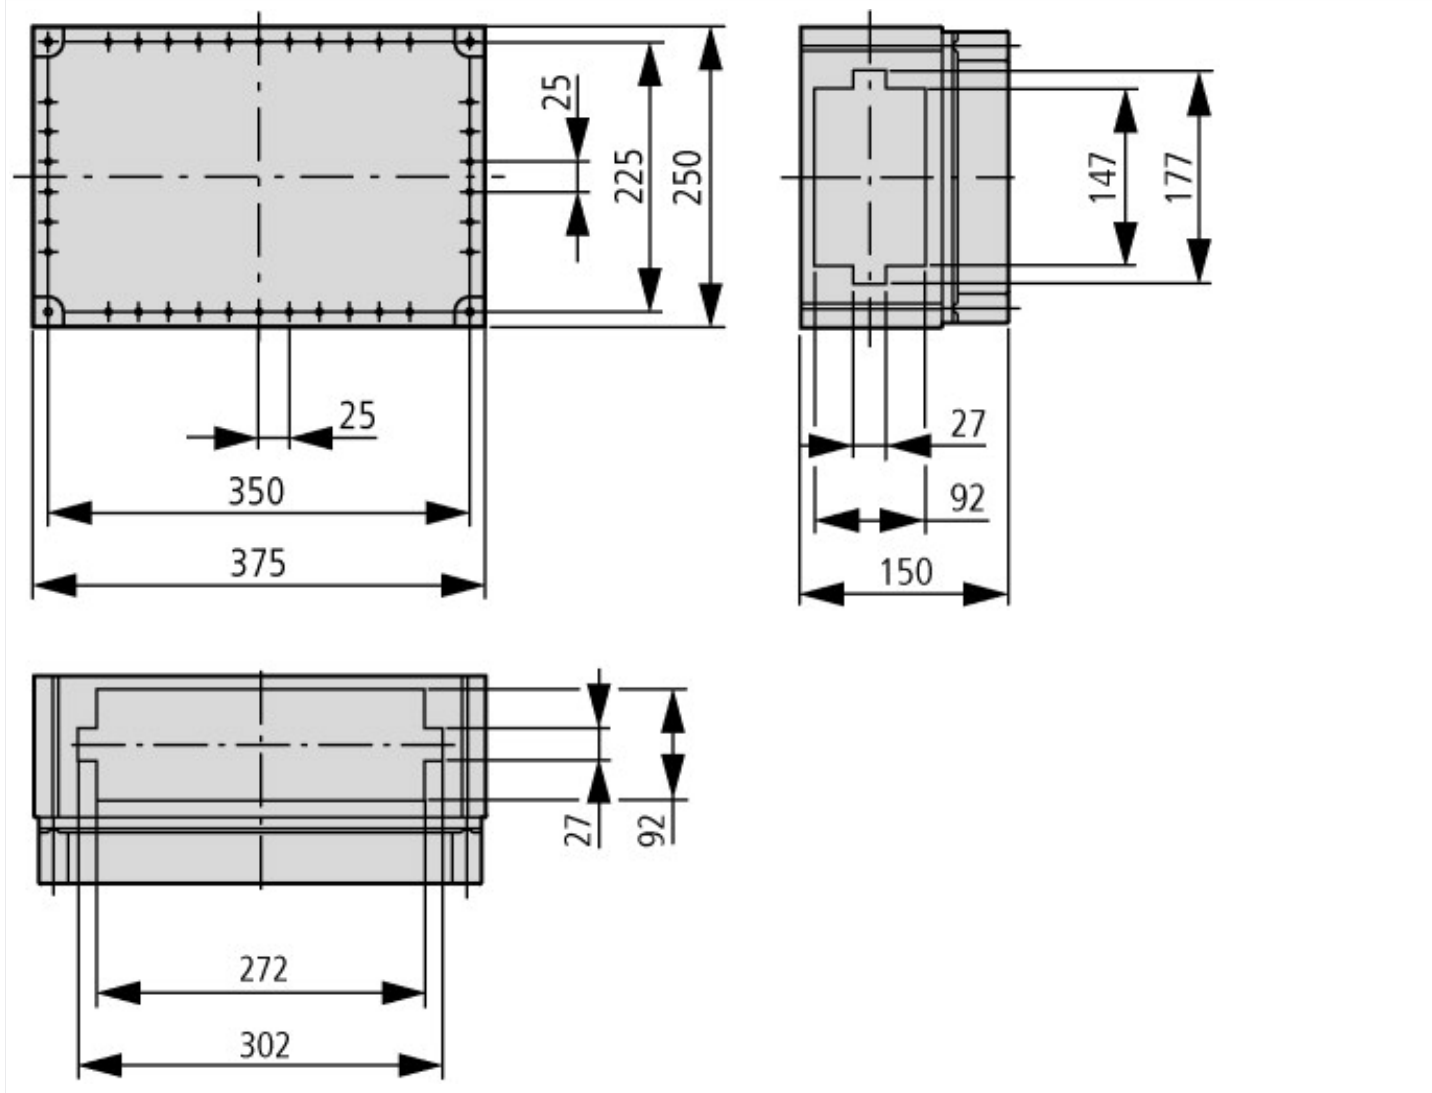

Размеры

Дополнительная информация о продуктах (ссылки)

Декларация производителя CI-RoHS

<ftp://ftp.moeller.net/DOCUMENTATION/PDF/2013-01-31_Ci_RoHS.pdf>

Декларация о соответствии

<ftp://ftp.moeller.net/DOCUMENTATION/PDF/ci_ce.pdf>