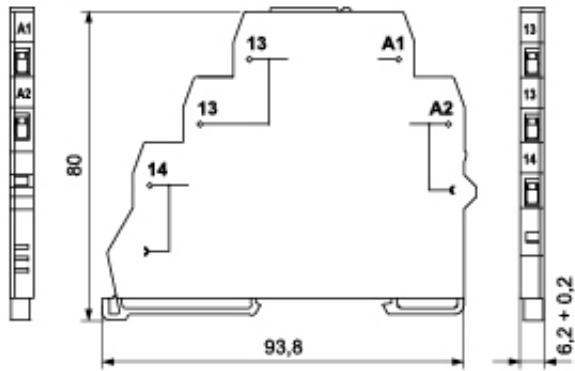

SSR1-230ACDC

Особенности

Артикул	002473051
Наименование	SSR1-230ACDC
Вес	.04
Группа	Промежуточные (вспомогательные) электромеханические реле ERM и миниатюрные MER под цоколь
Серия	Интерфейсные реле

Веб-страница продукта [🔗](#)

Другая документация

[Технические данные](#)

Габаритные размеры

Обозначение/Подключение