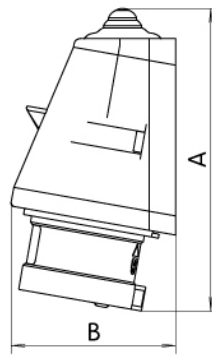

## ETIM международная спецификация

Исполнение/тип устройства	Built-up device plug
Количество полюсов	3+PE
Материал	Пластик
IEC ток	16A
Ток для UL версии	A
Присоединение кабеля	Винтовое
Угол вилки	Прямой (-ая)
Фазовый инвертер	
Степень защиты (IP)	IP44
Для вооруженных сил	
Ориентация вилки (по циферблату часов)	6h
Цвет	Красный
Напряжение	400 V (50+60 Hz) red

# Габаритные размеры

	A	B	C	ød1	E1	E2	F
EP 1632	147	81	78	4	30	53	58
EP 1643	146	81	78	4	30	53	58
EP 1653	146	81	78	4	30	53	58
EP 3243	168	95	88	4	35	61	60
EP 3253	168	95	88	4	35	61	60
EPO 1653	146	81	78	4	30	53	58
EPO 3253	168	95	88	4	35	61	60