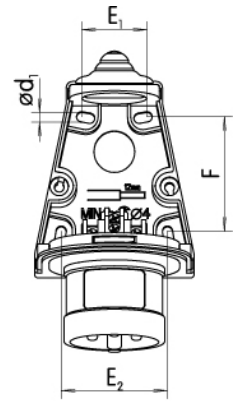

## Особенности

Артикул	004482059
Наименование	EP 1643
Вес	.17
Группа	Силовые разъемы IP44
Назначение	Вилка настенная IP44
Номинальный ток	16
Номинальное напряжение (V)	400
Количество полюсов	3+PE
ip защита	IP44
Тип розетка вилка	Wall plug

## ETIM международная спецификация

Исполнение/тип устройства	Built-up device plug
Количество полюсов	3+PE
Материал	Пластик
IEC ток	16A
Ток для UL версии	A
Присоединение кабеля	Винтовое
Угол вилки	Прямой (-ая)
Фазовый инвертер	
Степень защиты (IP)	IP44
Для вооруженных сил	
Ориентация вилки (по циферблату часов)	6h
Цвет	Красный
Напряжение	400 V (50+60 Hz) red

# Габаритные размеры

	A	B	C	ød1	E1	E2	F
EP 1632	147	81	78	4	30	53	58
EP 1643	146	81	78	4	30	53	58
EP 1653	146	81	78	4	30	53	58
EP 3243	168	95	88	4	35	61	60
EP 3253	168	95	88	4	35	61	60
EPO 1653	146	81	78	4	30	53	58
EPO 3253	168	95	88	4	35	61	60