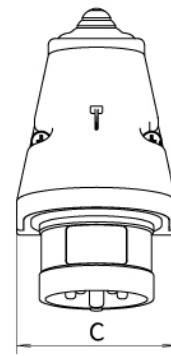

## Особенности

Артикул	004482059
Наименование	EP 1643
Вес	.17
Группа	Силовые разъемы IP44
Назначение	Вилка настенная IP44
Номинальный ток	16
Номинальное напряжение (V)	400
Количество полюсов	3+PE
ip защита	IP44
Тип розетка вилка	Wall plug

## ETIM международная спецификация

Исполнение/тип устройства	Built-up device plug
Количество полюсов	3+PE
Материал	Пластик
IEC ток	16A
Ток для UL версии	A
Присоединение кабеля	Винтовое
Угол вилки	Прямой (-ая)
Фазовый инвертер	
Степень защиты (IP)	IP44
Для вооруженных сил	
Ориентация вилки (по циферблату часов)	6h
Цвет	Красный
Напряжение	400 V (50+60 Hz) red

# Габаритные размеры

	A	B	C	ød1	E1	E2	F
EP 1632	147	81	78	4	30	53	58
EP 1643	146	81	78	4	30	53	58
EP 1653	146	81	78	4	30	53	58
EP 3243	168	95	88	4	35	61	60
EP 3253	168	95	88	4	35	61	60
EPO 1653	146	81	78	4	30	53	58
EPO 3253	168	95	88	4	35	61	60