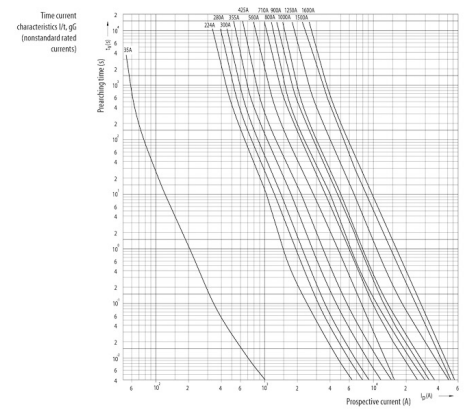

Веб-страница продукта

Другая документация

CE сертификат
Технические данные

ETIM международная спецификация

Конструктивный размер	NH0
Номинальное напряжение переменного тока	400

Технические характеристики

Токо - временные характеристики

Габаритные размеры

	A	B	C	D	E	F	G	H	I	J	K	
NV00C	79	53	47	35	15	21	52	7,5			6	kombi
NV00C I	79	53	47	35	15	21	52	7,5			6	kombi
NV00	79	53	47	35	15	28	56	12			6	kombi
NV00 I	79	53	47	35	15	28	56	12			6	kombi
NV0	125	68	65	35	15	28	56	12			6	kombi
NV1C	135	68	65	40	15	28	61	12			6	kombi
NV1C I	135	68	65	40	15	28	61	12			6	kombi
NV1	135	72	65	40	20	46	65	14			6	kombi
NV1 I	135	72	65	40	20	46	65	14			6	kombi
NV2C	150	72	65	48	20	46	73	14			6	kombi
NV2C I	150	72	65	48	20	46	73	14			6	kombi
NV2	150	72	65	48	26	54	73	14			6	kombi
NV2 I	150	72	65	48	26	54	73	14			6	kombi
NV3C	150	72	65	60	26	54	84	14			6	kombi
NV3	150	72	65	60	33	65	84	14			6	kombi
NV4	200	75	66	87	50	100	121	24	150	16	8	
NV4a	200	99	87	85	50	95	121	27			6	
NV4a SI*	200	99	87	85	50	95	121	27			6	
NV1/1000V	155	90	87	40	20	45	59	9			6	