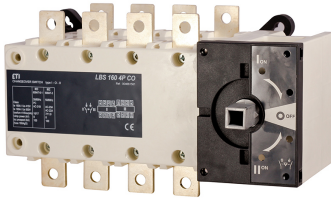

LBS 3200 4P CO

Особенности

Артикул	004661569
Наименование	LBS 3200 4P CO
Вес	82
Группа	Переключатели нагрузки
Номинальный ток	3200
Количество полюсов	4
Серия	LBS..CO

[Веб-страница продукта](#) 

Другая документация