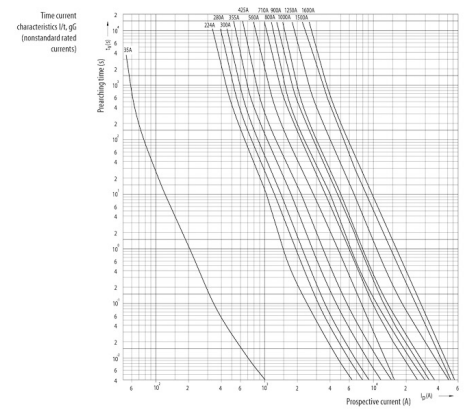

Токо - временные характеристики

Габаритные размеры

	A	B	C	D	E	F	G	H	I	J	K	
NV00C	79	53	47	35	15	21	52	7,5			6	kombi
NV00C I	79	53	47	35	15	21	52	7,5			6	kombi
NV00	79	53	47	35	15	28	56	12			6	kombi
NV00 I	79	53	47	35	15	28	56	12			6	kombi
NV0	125	68	65	35	15	28	56	12			6	kombi
NV1C	135	68	65	40	15	28	61	12			6	kombi
NV1C I	135	68	65	40	15	28	61	12			6	kombi
NV1	135	72	65	40	20	46	65	14			6	kombi
NV1 I	135	72	65	40	20	46	65	14			6	kombi
NV2C	150	72	65	48	20	46	73	14			6	kombi
NV2C I	150	72	65	48	20	46	73	14			6	kombi
NV2	150	72	65	48	26	54	73	14			6	kombi
NV2 I	150	72	65	48	26	54	73	14			6	kombi
NV3C	150	72	65	60	26	54	84	14			6	kombi
NV3	150	72	65	60	33	65	84	14			6	kombi
NV4	200	75	66	87	50	100	121	24	150	16	8	
NV4a	200	99	87	85	50	95	121	27			6	
NV4a SI*	200	99	87	85	50	95	121	27			6	
NV1/1000V	155	90	87	40	20	45	59	9			6