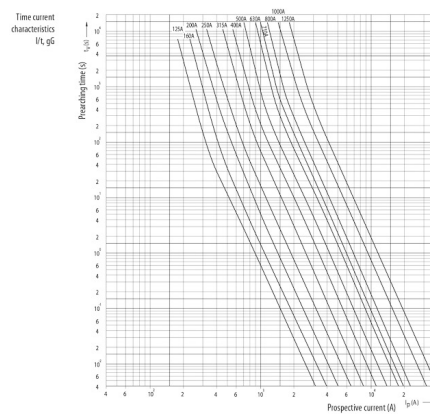

Токо - временные характеристики

Габаритные размеры

	A	B	C	D	E	F	G	H	I	J	K	
NV00C	79	53	47	35	15	21	52	7,5			6	kombi
NV00C I	79	53	47	35	15	21	52	7,5			6	kombi
NV00	79	53	47	35	15	28	56	12			6	kombi
NV00 I	79	53	47	35	15	28	56	12			6	kombi
NV0	125	68	65	35	15	28	56	12			6	kombi
NV1C	135	68	65	40	15	28	61	12			6	kombi
NV1C I	135	68	65	40	15	28	61	12			6	kombi
NV1	135	72	65	40	20	46	65	14			6	kombi
NV1 I	135	72	65	40	20	46	65	14			6	kombi
NV2C	150	72	65	48	20	46	73	14			6	kombi
NV2C I	150	72	65	48	20	46	73	14			6	kombi
NV2	150	72	65	48	26	54	73	14			6	kombi
NV2 I	150	72	65	48	26	54	73	14			6	kombi
NV3C	150	72	65	60	26	54	84	14			6	kombi
NV3	150	72	65	60	33	65	84	14			6	kombi
NV4	200	75	66	87	50	100	121	24	150	16	8	
NV4a	200	99	87	85	50	95	121	27			6	
NV4a SI*	200	99	87	85	50	95	121	27			6	
NV1/1000V	155	90	87	40	20	45	59	9			6