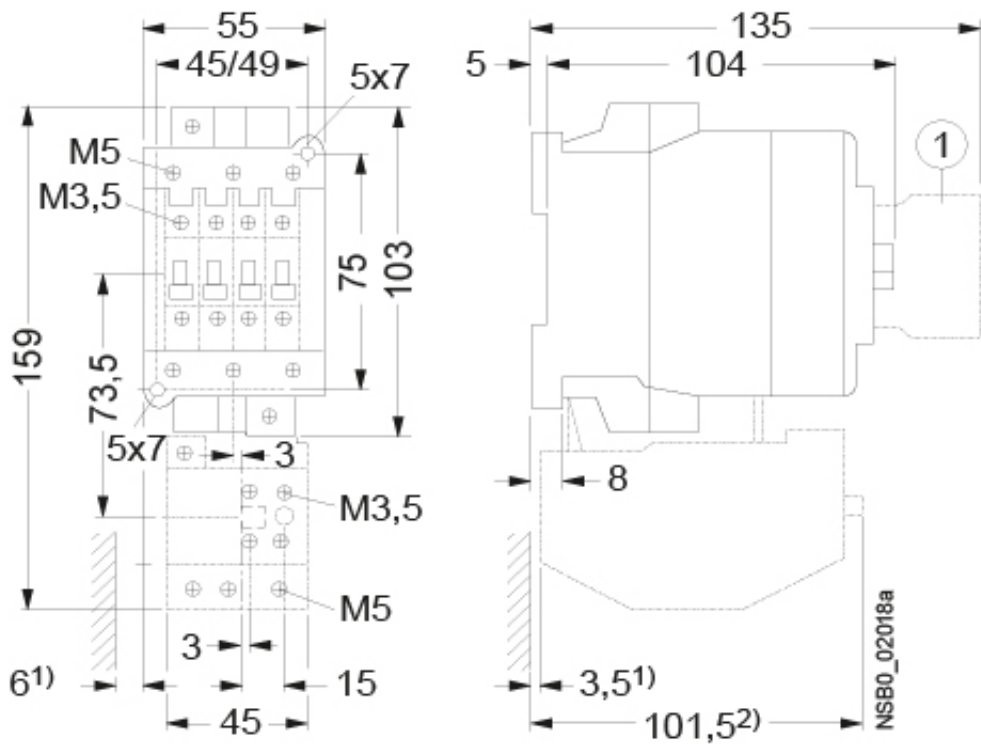

CES 40.00-230V-50/60Hz

Особенности

Артикул	004646554
Наименование	CES 40.00-230V-50/60Hz
Вес	.67
Группа	Контакты силовые СЕМ
I (AC1) (A)	65
I (AC3 400V) (A)	40
Количество вспомогательных NC контактов	0NO 0NC
АС Напряжение катушки uc (V)	230
Серия	CES Контактор

Веб-страница продукта 

Другая документация

Технические данные

Габаритные размеры

① Auxiliary switch block

1) Minimum clearance from the earthed parts.

2) Dimension for the square OFF-button (stroke 3 mm).
Dimension for the round RESET-button (stroke 2.5 mm)
less than 2.5 mm.

Схема подключения