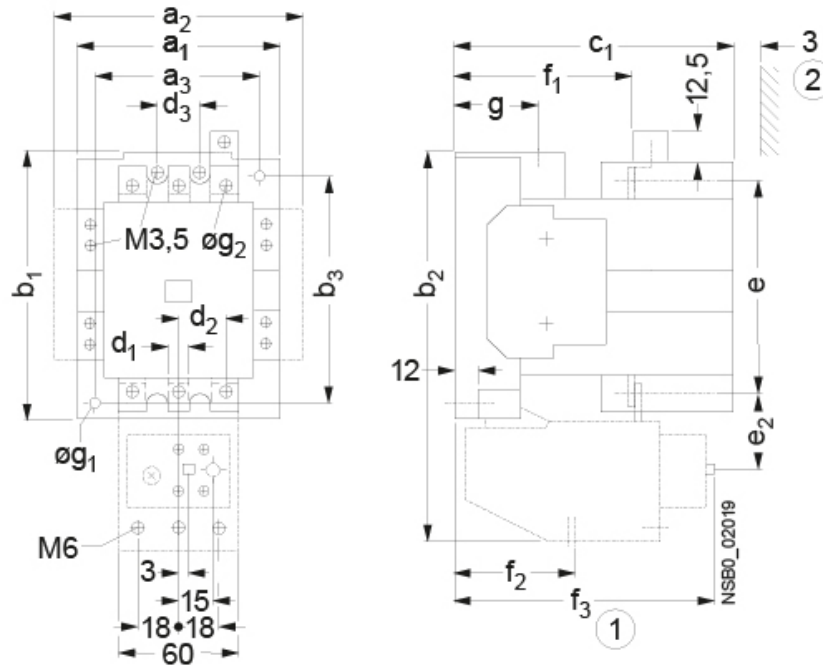

CES 75.22-230V-50/60Hz

Особенности

Артикул	004646563
Наименование	CES 75.22-230V-50/60Hz
Вес	2.53
Группа	Контакты силовые СЕМ
I (AC1) (A)	100
I (AC3 400V) (A)	75
Количество вспомогательных NC контактов	2NO 2NC
АС Напряжение катушки uc (V)	230
Серия	CES Контактор

Веб-страница продукта

Другая документация

Технические данные

Габаритные размеры

- ① Dimension for the square OFF-button (stroke 3 mm)
Dimension for the round RESET-button (stroke 2.5 mm)
less then 2.5 mm.
- ② Minimum clearance from insulated components 3 mm
Minimum clearance from earthed components 10 mm

	a1	a2	a3	b1	b2	b3	c1	d1	d2	d3	e	e2	f1	f2	f3	g1	g2
CES 65	90	113	70	117	175	100	123	8	26.5	25	94	80	63	122	28	4.8	6.1 (M6)
CES 75																	
CES 85	100	123	80	133	194	110	140	8	26.5	25	107	89	63	122	39	5.5	6.1 (M6)
CES 105	100	123	80	133	194	110	140	10.5	26.5	25	116	89	63	122	39	5.5	6.1 (M6)
CES 140	120	143	100	150	232	130	150	20	42	37	139	40.5	93	80	146	6.3	9 (M)

Схема подключения