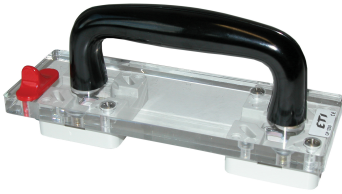

GP 1200 ETI

Особенности

Артикул	004941112
Наименование	GP 1200 ETI
Вес	.59
Группа	Держатель ножевых предохранителей

[Веб-страница продукта](#) 

Другая документация

[Технические данные](#)

Габаритные размеры