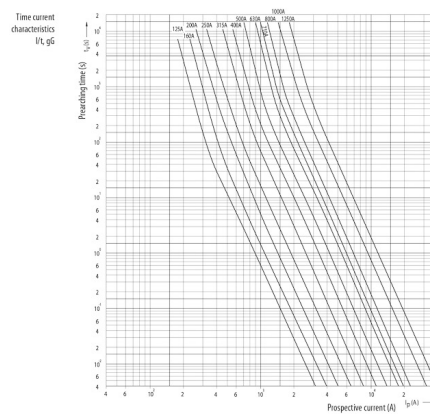

Веб-страница продукта [🔗](#)

Другая документация

CE сертификат
Технические данные

ETIM международная спецификация

Конструктивный размер	NH0
Номинальное напряжение переменного тока	500

Технические характеристики

Токо - временные характеристики

Габаритные размеры

	A	B	C	D	E	F	G	H	I	J	K	
NV00C	79	53	47	35	15	21	52	7,5			6	kombi
NV00C I	79	53	47	35	15	21	52	7,5			6	kombi
NV00	79	53	47	35	15	28	56	12			6	kombi
NV00 I	79	53	47	35	15	28	56	12			6	kombi
NV0	125	68	65	35	15	28	56	12			6	kombi
NV1C	135	68	65	40	15	28	61	12			6	kombi
NV1C I	135	68	65	40	15	28	61	12			6	kombi
NV1	135	72	65	40	20	46	65	14			6	kombi
NV1 I	135	72	65	40	20	46	65	14			6	kombi
NV2C	150	72	65	48	20	46	73	14			6	kombi
NV2C I	150	72	65	48	20	46	73	14			6	kombi
NV2	150	72	65	48	26	54	73	14			6	kombi
NV2 I	150	72	65	48	26	54	73	14			6	kombi
NV3C	150	72	65	60	26	54	84	14			6	kombi
NV3	150	72	65	60	33	65	84	14			6	kombi
NV4	200	75	66	87	50	100	121	24	150	16	8	
NV4a	200	99	87	85	50	95	121	27			6	
NV4a SI*	200	99	87	85	50	95	121	27			6	
NV1/1000V	155	90	87	40	20	45	59	9			6	