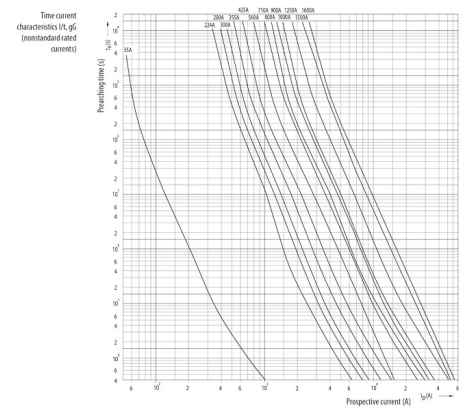

Веб-страница продукта [🔗](#)

Другая документация

CE сертификат
Технические данные

ETIM международная спецификация

Конструктивный размер	NH0
Номинальное напряжение переменного тока	500

Технические характеристики

Токо - временные характеристики

Габаритные размеры

	A	B	C	D	E	F	G	H	I	J	K	
NV00C	79	53	47	35	15	21	52	7,5			6	kombi
NV00C I	79	53	47	35	15	21	52	7,5			6	kombi
NV00	79	53	47	35	15	28	56	12			6	kombi
NV00 I	79	53	47	35	15	28	56	12			6	kombi
NV0	125	68	65	35	15	28	56	12			6	kombi
NV1C	135	68	65	40	15	28	61	12			6	kombi
NV1C I	135	68	65	40	15	28	61	12			6	kombi
NV1	135	72	65	40	20	46	65	14			6	kombi
NV1 I	135	72	65	40	20	46	65	14			6	kombi
NV2C	150	72	65	48	20	46	73	14			6	kombi
NV2C I	150	72	65	48	20	46	73	14			6	kombi
NV2	150	72	65	48	26	54	73	14			6	kombi
NV2 I	150	72	65	48	26	54	73	14			6	kombi
NV3C	150	72	65	60	26	54	84	14			6	kombi
NV3	150	72	65	60	33	65	84	14			6	kombi
NV4	200	75	66	87	50	100	121	24	150	16	8	
NV4a	200	99	87	85	50	95	121	27			6	
NV4a SI*	200	99	87	85	50	95	121	27			6	
NV1/1000V	155	90	87	40	20	45	59	9			6	