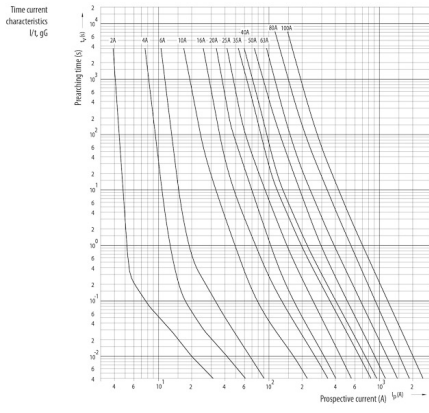

Веб-страница продукта [🔗](#)

Другая документация

CE сертификат
Технические данные

ETIM международная спецификация

Конструктивный размер	NH0
Номинальное напряжение переменного тока	500

Технические характеристики

Токо - временные характеристики

Габаритные размеры

	A	B	C	D	E	F	G	H	I	J	K	
NV00C	79	53	47	35	15	21	52	7,5			6	kombi
NV00C I	79	53	47	35	15	21	52	7,5			6	kombi
NV00	79	53	47	35	15	28	56	12			6	kombi
NV00 I	79	53	47	35	15	28	56	12			6	kombi
NV0	125	68	65	35	15	28	56	12			6	kombi
NV1C	135	68	65	40	15	28	61	12			6	kombi
NV1C I	135	68	65	40	15	28	61	12			6	kombi
NV1	135	72	65	40	20	46	65	14			6	kombi
NV1 I	135	72	65	40	20	46	65	14			6	kombi
NV2C	150	72	65	48	20	46	73	14			6	kombi
NV2C I	150	72	65	48	20	46	73	14			6	kombi
NV2	150	72	65	48	26	54	73	14			6	kombi
NV2 I	150	72	65	48	26	54	73	14			6	kombi
NV3C	150	72	65	60	26	54	84	14			6	kombi
NV3	150	72	65	60	33	65	84	14			6	kombi
NV4	200	75	66	87	50	100	121	24	150	16	8	
NV4a	200	99	87	85	50	95	121	27			6	
NV4a SI*	200	99	87	85	50	95	121	27			6	
NV1/1000V	155	90	87	40	20	45	59	9			6	