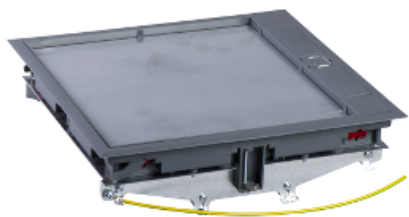

## Лючок UFB-900 боковой выход кабеля 310X310MM

### Основные характеристики

Серия продукта	Thorsman
Наименование изделия	Thorsman UFB
Тип устройства или его аксессуаров	Розеточный напольный лючок
Система монтажа кабелей	Встроенная в пол коробка
Тип пола	Фальшпол Фальшпол Заподлицо с полом
Форма встроенной в пол коробки	Прямоугольный
Область применения	Сухая среда
Количество в одном комплекте	Комплект из 1 шт.

### Дополнительные характеристики

Состав устройства	Рама для обрезки Крышка Сетка
Материал	РА (полиамид) 6
Длина	310 мм
Высота	87 мм
Ширина	310 мм