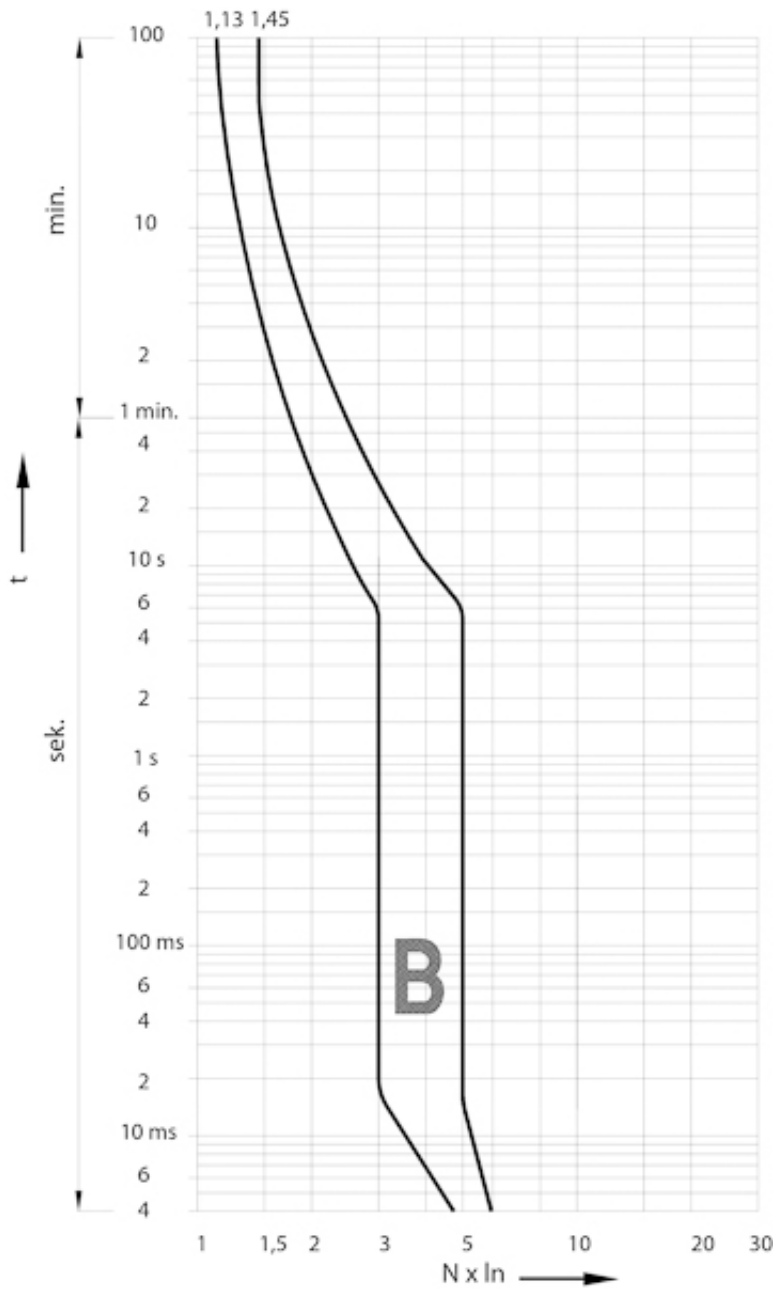

Токо - временные характеристики