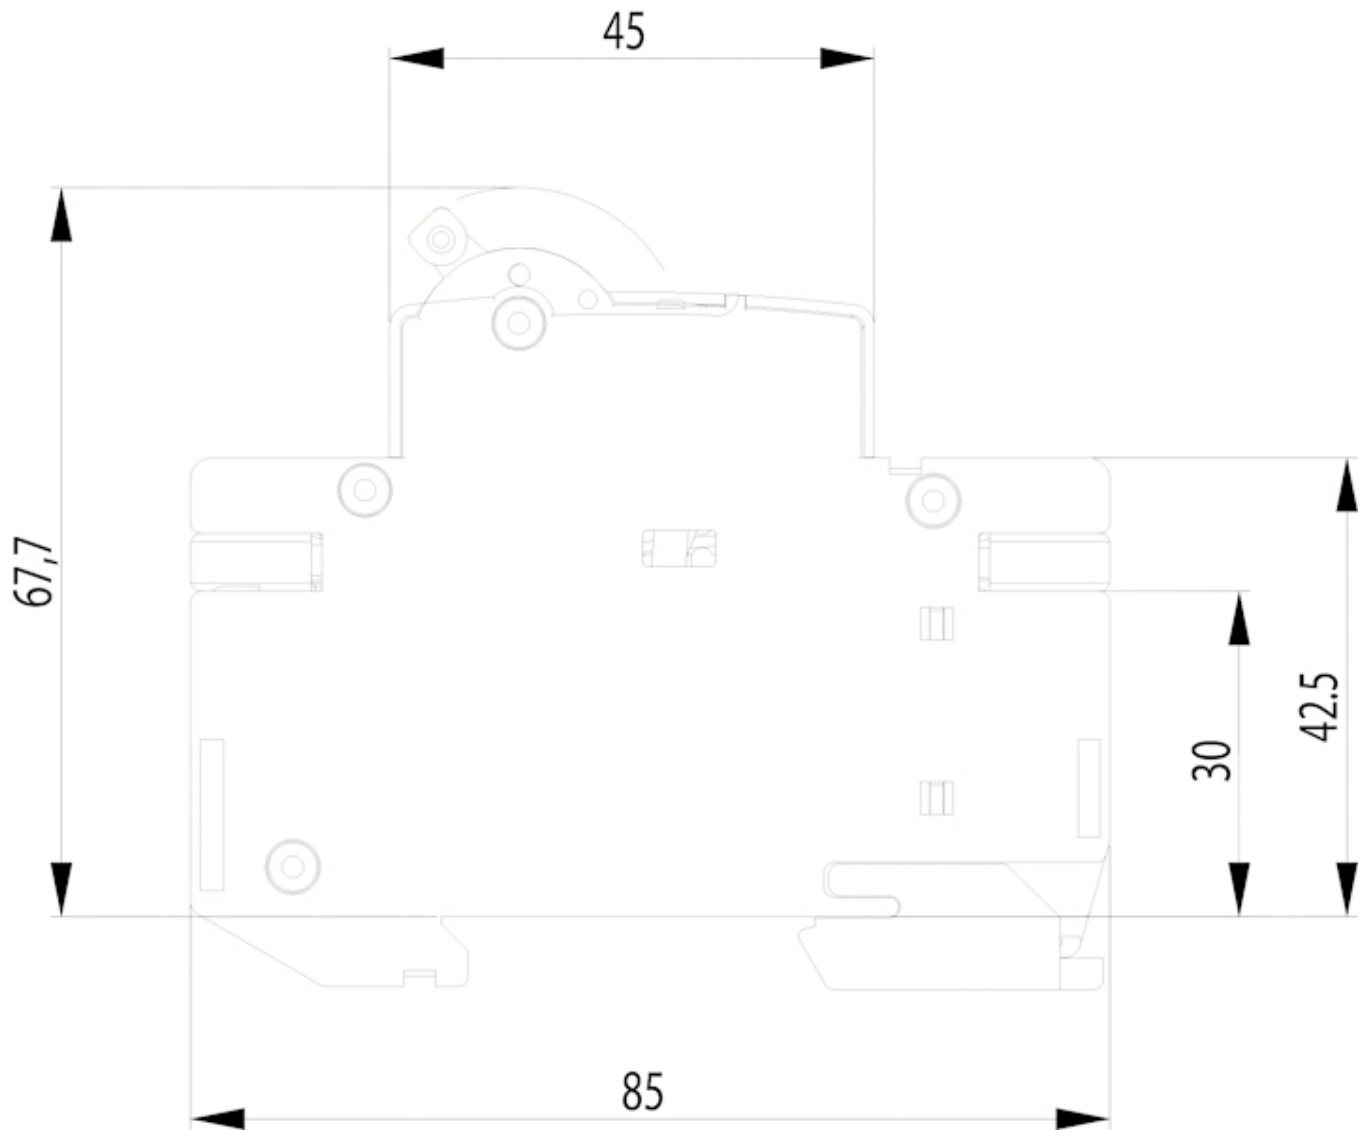

Веб-страница продукта [🔗](#)

Другая документация

[CE сертификат](#)
[Технические данные](#)
[3D Model](#)

ETIM международная спецификация

Номинальный ток	50 A
Характеристика срабатывания (кривая тока)	C
Количество полюсов	3+N
Отключающая способность по EN 60898	6

Технические характеристики

Токо - временные характеристики

Габаритные размеры

Обозначение/Подключение

1P

1P+N

2P

3P