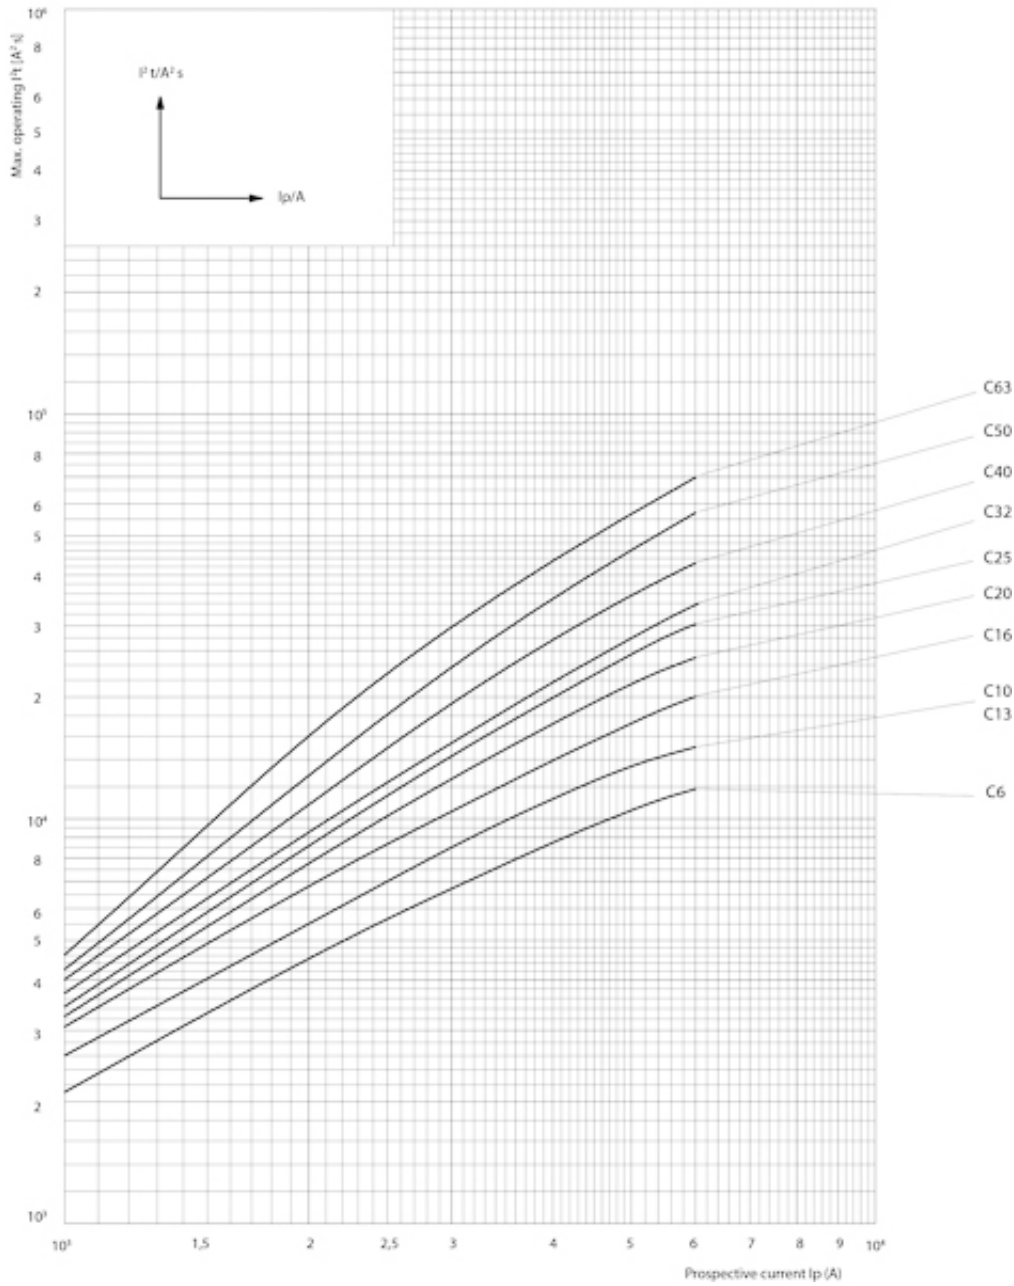

ETIMAT 6 3p+N C50

Особенности

Артикул	002146521
Наименование	ETIMAT 6 3p+N C50
Вес	.487
Группа	Модульные автоматические выключатели и аксессуары
Назначение	Автоматические выключатели
Отключающая способность (кА)	6
Характеристика срабатывания	C
Номинальный ток	50
Количество полюсов	3+N
Серия	ETIMAT 6 6кА

Веб-страница продукта [🔗](#)

Другая документация

[CE сертификат](#)
[Технические данные](#)
[3D Model](#)

ETIM международная спецификация

Номинальный ток	50 A
Характеристика срабатывания (кривая тока)	C
Количество полюсов	3+N
Отключающая способность по EN 60898	6

Технические характеристики

Токо - временные характеристики

Габаритные размеры

Обозначение/Подключение

1P

1P+N

2P

3P