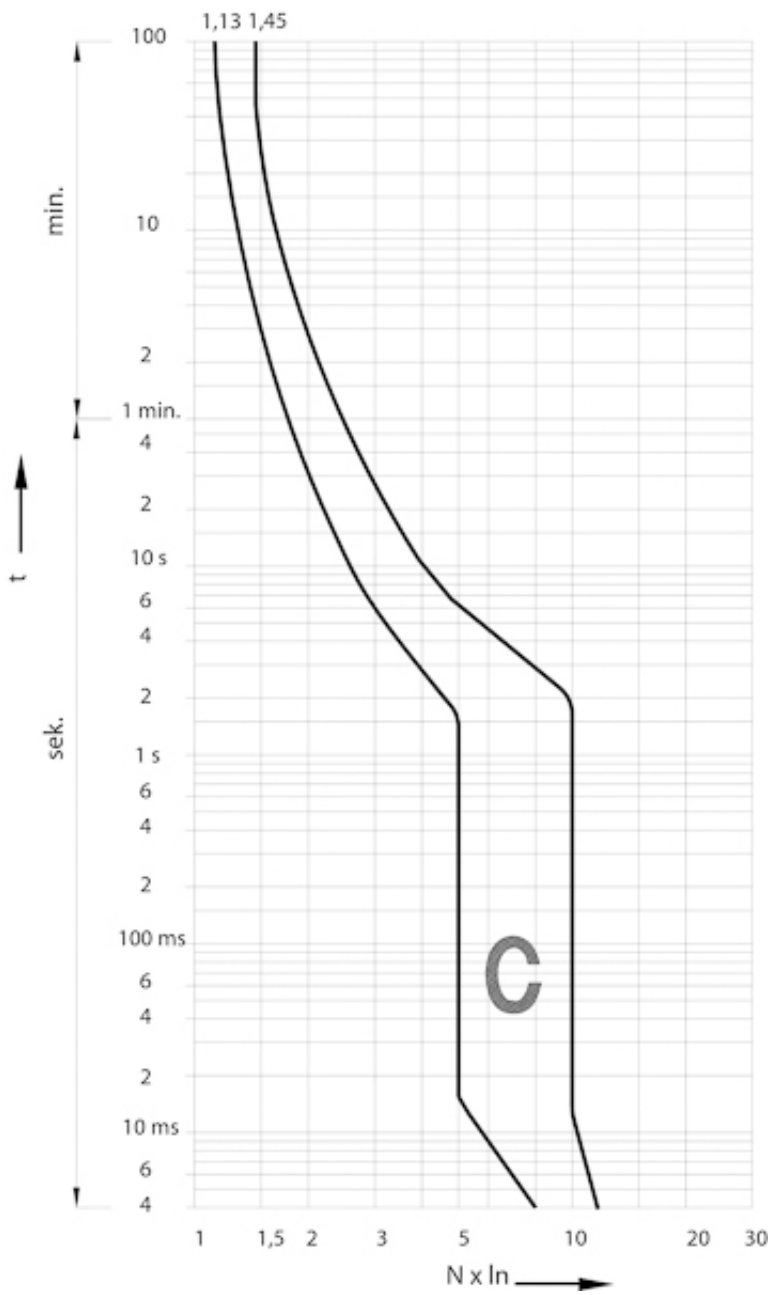

ETIMAT 6 3p+N C50

Особенности

Артикул	002146521
Наименование	ETIMAT 6 3p+N C50
Вес	.487
Группа	Модульные автоматические выключатели и аксессуары
Назначение	Автоматические выключатели
Отключающая способность (кА)	6
Характеристика срабатывания	C
Номинальный ток	50
Количество полюсов	3+N
Серия	ETIMAT 6 6кА

Веб-страница продукта [🔗](#)

Другая документация

[CE сертификат](#)
[Технические данные](#)
[3D Model](#)

ETIM международная спецификация

Номинальный ток	50 A
Характеристика срабатывания (кривая тока)	C
Количество полюсов	3+N
Отключающая способность по EN 60898	6

Технические характеристики

Токо - временные характеристики

Габаритные размеры

Обозначение/Подключение

1P

1P+N

2P

3P