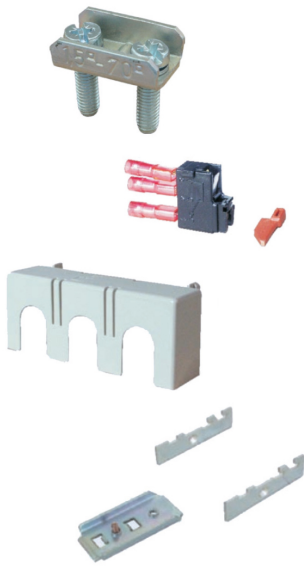

PRS 2 TOP

Особенности

Артикул	001692723
Наименование	PRS 2 TOP
Вес	.16085
Группа	Аксессуары для разъединителей предохранителей NH
Группа аксессуаров	Разъединители предохранителей
Совместимость	HVL2 3р
Тип аксессуаров	Защитная крышка, 3-полюсная, крепление к основанию, сверху

Веб-страница продукта

Другая документация

CE сертификат
Технические данные

ETIM международная спецификация

Номинальное напряжение переменного тока