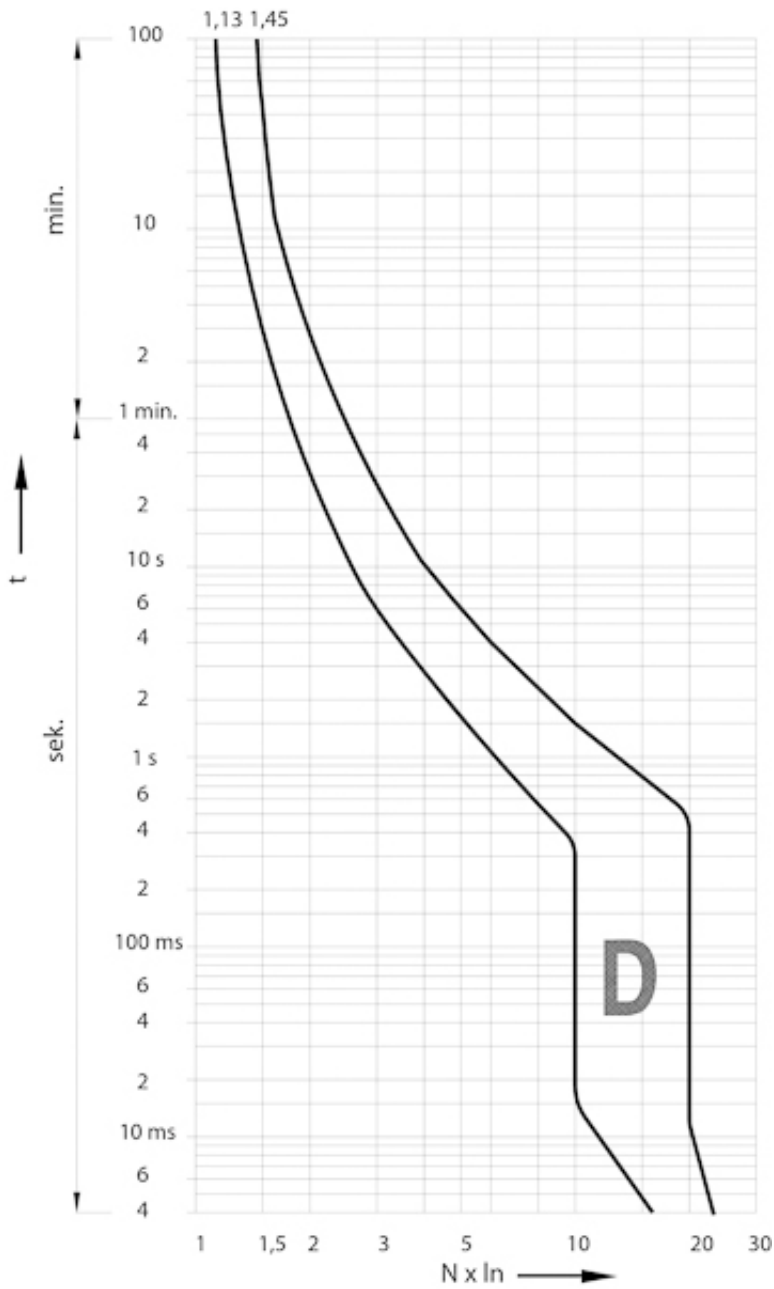

## ETIM международная спецификация

Номинальный ток	2 A
Характеристика срабатывания (кривая тока)	D
Количество полюсов	3+N
Отключающая способность по EN 60898	6

## Токо - временные характеристики