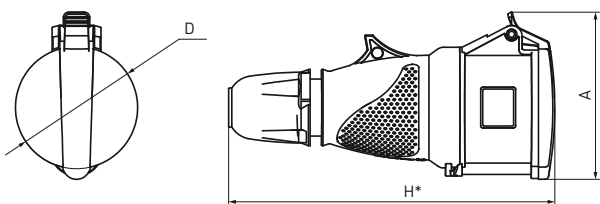

Простой и быстрый монтаж и демонтаж при помощи отвертки благодаря безвинтовому замку на защелке

Защелки на цанговой гайке не позволят ей упасть при полном раскручивании

На крышках розеток предусмотрен удобный верхний рычаг для открывания крышки и стыковки одной рукой

Для обеспечения степени защиты переносных разъемов кабель фиксируется с помощью цангового зажима с сальником

Эргономичная ребристая поверхность на корпусе переносных разъемов для удобного разъединения

Номинальный ток, А	Номинальное напряжение, В	Полюса	Вид	Артикул		
				Вилка переносная	Розетка переносная	Розетка стационарная наружная
16	220	2P + PE		ps-013-16-220-PRO	ps-213-16-220-PRO	ps-113-16-220-PRO
	380	3P + PE		ps-014-16-380-PRO	ps-214-16-380-PRO	ps-114-16-380-PRO
	380	3P + PE + N		ps-015-16-380-PRO	ps-215-16-380-PRO	ps-115-16-380-PRO
32	220	2P + PE		ps-023-32-220-PRO	ps-223-32-220-PRO	ps-123-32-220-PRO
	380	3P + PE		ps-024-32-380-PRO	ps-224-32-380-PRO	ps-124-32-380-PRO
	380	3P + PE + N		ps-025-32-380-PRO	ps-225-32-380-PRO	ps-125-32-380-PRO

Габаритные и установочные размеры

Розетки силовые переносные

Артикул	Размеры, мм		
	A	D	H*
ps-213-16-220-PRO	78,5	55	159
ps-214-16-380-PRO	85	62	164
ps-215-16-380-PRO	91	67	169
ps-223-32-220-PRO	96	69	197
ps-224-32-380-PRO	69	69	197
ps-225-32-380-PRO	102,5	75	200