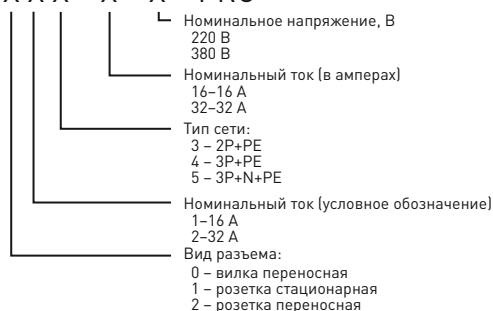

Разъемы силовые РФ PROXIMA EKF

PS - X X X - X - X - PRO

IP44

EAC

16A

32A

Разъемы силовые штепсельные серии PS производства EKF промышленного назначения предназначены для применения в однофазных и трехфазных сетях переменного тока частотой 50 Гц напряжением 230 В и 400 В соответственно. Разъемы применяются для обеспечения электропитания промышленного и строительного электрооборудования и электроинструмента, передвижных магазинов и точек питания и т. п. Соответствуют стандарту СЕЕ.