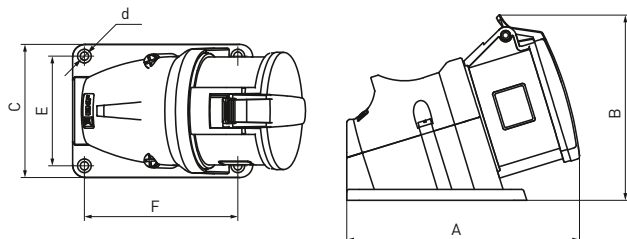

Габаритные и установочные размеры

Розетки силовые переносные

Артикул	Размеры, мм		
	A	D	H*
ps-213-16-220-PRO	78,5	55	159
ps-214-16-380-PRO	85	62	164
ps-215-16-380-PRO	91	67	169
ps-223-32-220-PRO	96	69	197
ps-224-32-380-PRO	69	69	197
ps-225-32-380-PRO	102,5	75	200

* Размер для справок.

Розетки силовые стационарные

Артикул	Размеры, мм					
	A	B	C	d	E	F
ps-113-16-220-PRO	118,3	97,4	66	5,3	51	79
ps-114-16-380-PRO	124	101,7	73	5,3	58	84
ps-115-16-380-PRO	129,9	106,5	78	5,3	63	89
ps-123-32-220-PRO	144,8	114,6	79	5,3	64	95
ps-124-32-380-PRO	144,8	114,6	79	5,3	64	95
ps-125-32-380-PRO	148,7	118,3	85,0	5,3	70	98