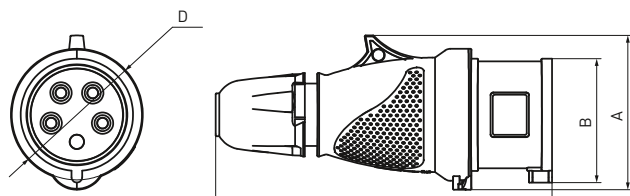

Вилки силовые переносные