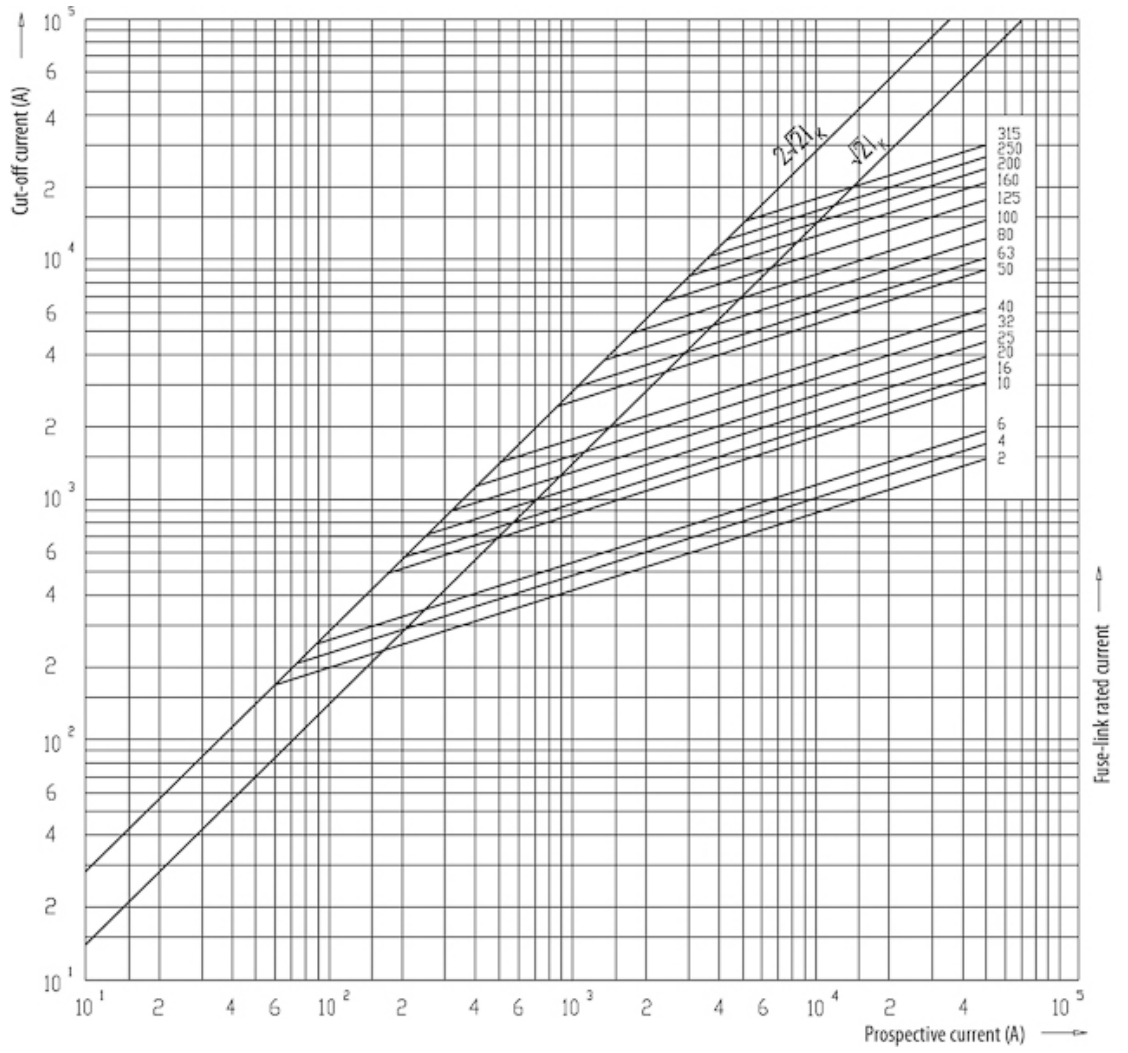

VVC 7,2kV/315A 442

Особенности

Артикул	004225620
Наименование	VVC 7,2kV/315A 442
Вес	5.8
Группа	Высоковольтные предохранители
Группа 1	VV Высоковольтные предохранители
Номинальное напряжение ас (V)	7200
Номинальный ток	315
Тип	VVC сила ударной иглы 50 N
Отключающая способность ас (кА)	50
Размеры	85X442
Индикация	сила ударной иглы 50N

[Веб-страница продукта](#)

Другая документация

[Технические данные](#)

ETIM международная спецификация

Номинальный ток	315A
Размер	Прочее
Номинальное напряжение	Прочее
С бойком/с ударником	true

Технические характеристики

Cut-off current diagram for VV-Thermo fuse links

Токо - временные характеристики

Time-current characteristics for VV-thermo fuse links

Габаритные размеры