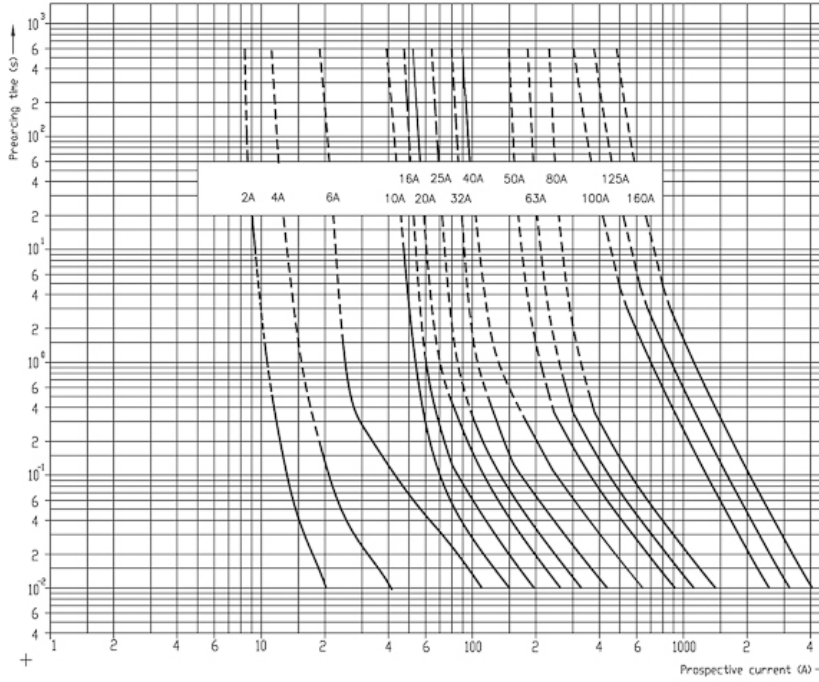

VVC 7,2kV/315A 442

Особенности

Артикул	004225620
Наименование	VVC 7,2kV/315A 442
Вес	5.8
Группа	Высоковольтные предохранители
Группа 1	VV Высоковольтные предохранители
Номинальное напряжение ас (V)	7200
Номинальный ток	315
Тип	VVC сила ударной иглы 50 N
Отключающая способность ас (кА)	50
Размеры	85X442
Индикация	сила ударной иглы 50N

[Веб-страница продукта](#)

Другая документация

[Технические данные](#)

ETIM международная спецификация

Номинальный ток	315A
Размер	Прочее
Номинальное напряжение	Прочее
С бойком/с ударником	true

Технические характеристики

Cut-off current diagram for VV-Thermo fuse links

Токо - временные характеристики

Time-current characteristics for VV-thermo fuse links

Габаритные размеры