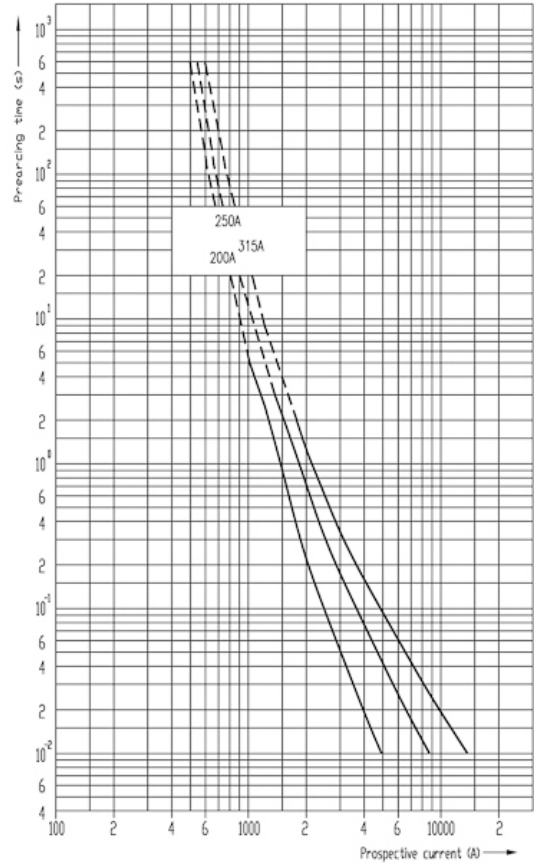

VVC 7,2kV/315A 442

Особенности

Артикул	004225620
Наименование	VVC 7,2kV/315A 442
Вес	5.8
Группа	Высоковольтные предохранители
Группа 1	VV Высоковольтные предохранители
Номинальное напряжение ас (V)	7200
Номинальный ток	315
Тип	VVC сила ударной иглы 50 N
Отключающая способность ас (кА)	50
Размеры	85X442
Индикация	сила ударной иглы 50N

[Веб-страница продукта](#)

Другая документация

[Технические данные](#)

ETIM международная спецификация

Номинальный ток	315A
Размер	Прочее
Номинальное напряжение	Прочее
С бойком/с ударником	true

Технические характеристики

Cut-off current diagram for VV-Thermo fuse links

Токо - временные характеристики

Time-current characteristics for VV-thermo fuse links

Габаритные размеры