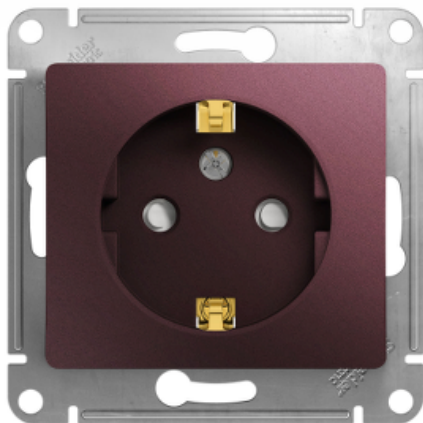

Технические характеристики продукта

Характеристики

GSL001145

GLOSSA РОЗЕТКА с заземлением со шторками, 16А, 250В, механизм, БАКЛАЗАНОВЫЙ

Основные характеристики

Диапазон	Glossa
Тип устройства или его аксессуаров	Одна розетка
Комплектация изделия	Механизм
Описание стандарта розетки	С заземляющим контактом
Конфигурация полюсов розеток	2P + PE, со шторками
Оттенок цвета	Violet
Сегмент рынка	Рынок жилья Малые коммерческие предприятия

Дополнительные характеристики

Тип монтажа	Скрытый
Номинальный ток	16 А
[Ue] номинальное рабочее напряжение	250 V пер. ток
Монтаж	Лапками Винтами
Материал	PC + ASA гляцевая
Присоединения	Винтовые зажимы 2,5 мм ² жесткий Винтовые зажимы 2,5 мм ² гибкий Винтовые зажимы гибкий Винтовые зажимы жесткий
Высота	71 мм
Ширина	71 мм
Глубина	40 мм
Глубина монтажа	28 мм
Масса продукта	0.074 кг