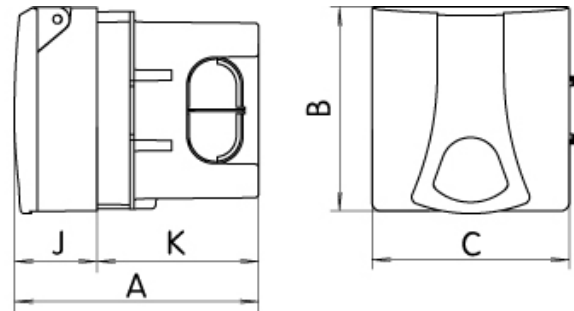

EZB 1643

Особенности

Артикул	004482098
Наименование	EZB 1643
Вес	.277
Группа	Силовые разъемы IP44
Назначение	Розетка в коробке внутренней установки IP44
Номинальный ток	16
Номинальное напряжение (V)	400
Количество полюсов	3+PE
ip защита	IP44
Тип розетка вилка	Встраиваемые ящики с розеткой

Веб-страница продукта

Другая документация

[Технические данные](#)

ETIM международная спецификация

Тип/модель	Скрытого монтажа (в штукатурку)
Количество полюсов	3+PE
Материал	Пластик
Тип крепления	Inner lying mounting
IEC ток	16A
Ток для UL версии	A
Присоединение кабеля	Винтовое
Степень защиты (IP)	IP44
Для вооруженных сил	
Ориентация вилки (по циферблату часов)	6h
Цвет	Красный
Напряжение	400 V (50+60 Hz) red

Габаритные размеры

	A	B	C	E	F	G	H	J	K
EZB xxxx	115,5	93	90	30	30	48,5	25,5	37,7	73,8