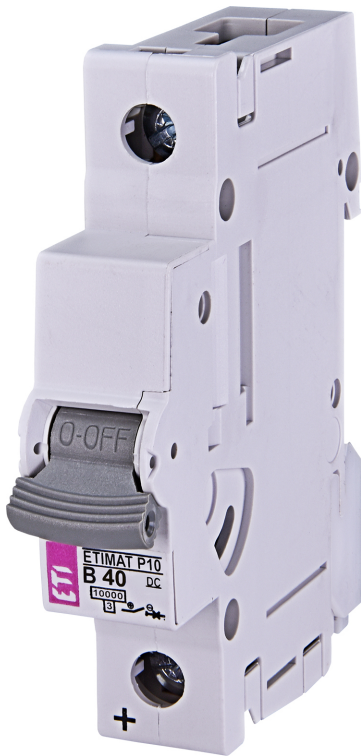

ETIMAT P10-DC 1p B40

Особенности

Артикул	264000105
Наименование	ETIMAT P10-DC 1p B40
Вес	118.3
Группа	Модульные автоматические выключатели и аксессуары
Назначение	Автоматические выключатели
Отключающая способность (кА)	10
Характеристика срабатывания	B
Номинальный ток	40
Количество полюсов	1
Серия	ETIMAT P10 10kA

Веб-страница продукта [🔗](#)

Другая документация

[CE сертификат](#)
[Технические данные](#)
[3D Model](#)

ETIM международная спецификация

Номинальный ток	40 A
Характеристика срабатывания (кривая тока)	B
Количество полюсов	1
Отключающая способность по EN 60898	10