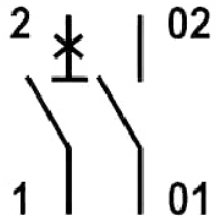

Технические характеристики

Токо - временные характеристики

Габаритные размеры

Обозначение/Подключение

1P

1P+N

2P

3P