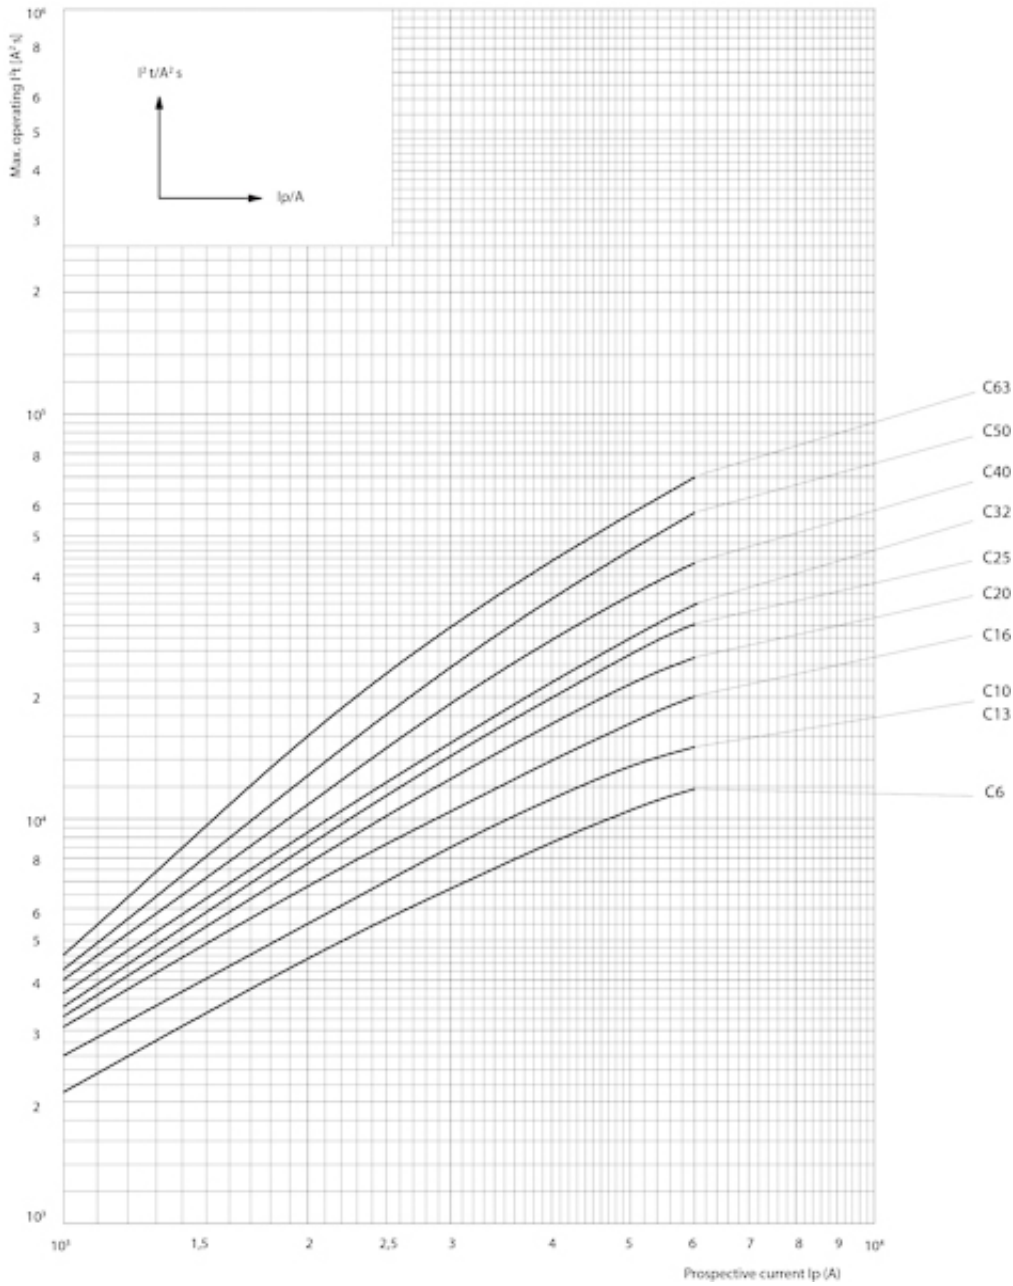

ETIMAT 6 1p+N C25

Особенности

Артикул	002142518
Наименование	ETIMAT 6 1p+N C25
Вес	.26
Группа	Модульные автоматические выключатели и аксессуары
Назначение	Автоматические выключатели
Отключающая способность (кА)	6
Характеристика срабатывания	C
Номинальный ток	25
Количество полюсов	1+N
Серия	ETIMAT 6 6кА

Веб-страница продукта

Другая документация

[CE сертификат](#)
[Технические данные](#)
[3D Model](#)

ETIM международная спецификация

Номинальный ток	25 A
Характеристика срабатывания (кривая тока)	C
Количество полюсов	1+N
Отключающая способность по EN 60898	6

Технические характеристики

Токо - временные характеристики

Габаритные размеры

Обозначение/Подключение

1P

1P+N

2P

3P