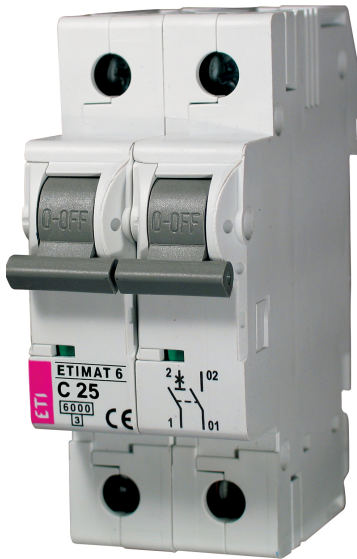

ETIMAT 6 1p+N C25

Особенности

Артикул	002142518
Наименование	ETIMAT 6 1p+N C25
Вес	.26
Группа	Модульные автоматические выключатели и аксессуары
Назначение	Автоматические выключатели
Отключающая способность (кА)	6
Характеристика срабатывания	C
Номинальный ток	25
Количество полюсов	1+N
Серия	ETIMAT 6 6кА

Веб-страница продукта

Другая документация

[CE сертификат](#)
[Технические данные](#)
[3D Model](#)

ETIM международная спецификация

Номинальный ток	25 A
Характеристика срабатывания (кривая тока)	C
Количество полюсов	1+N
Отключающая способность по EN 60898	6

Технические характеристики

Токо - временные характеристики

Габаритные размеры

Обозначение/Подключение

1P

1P+N

2P

3P