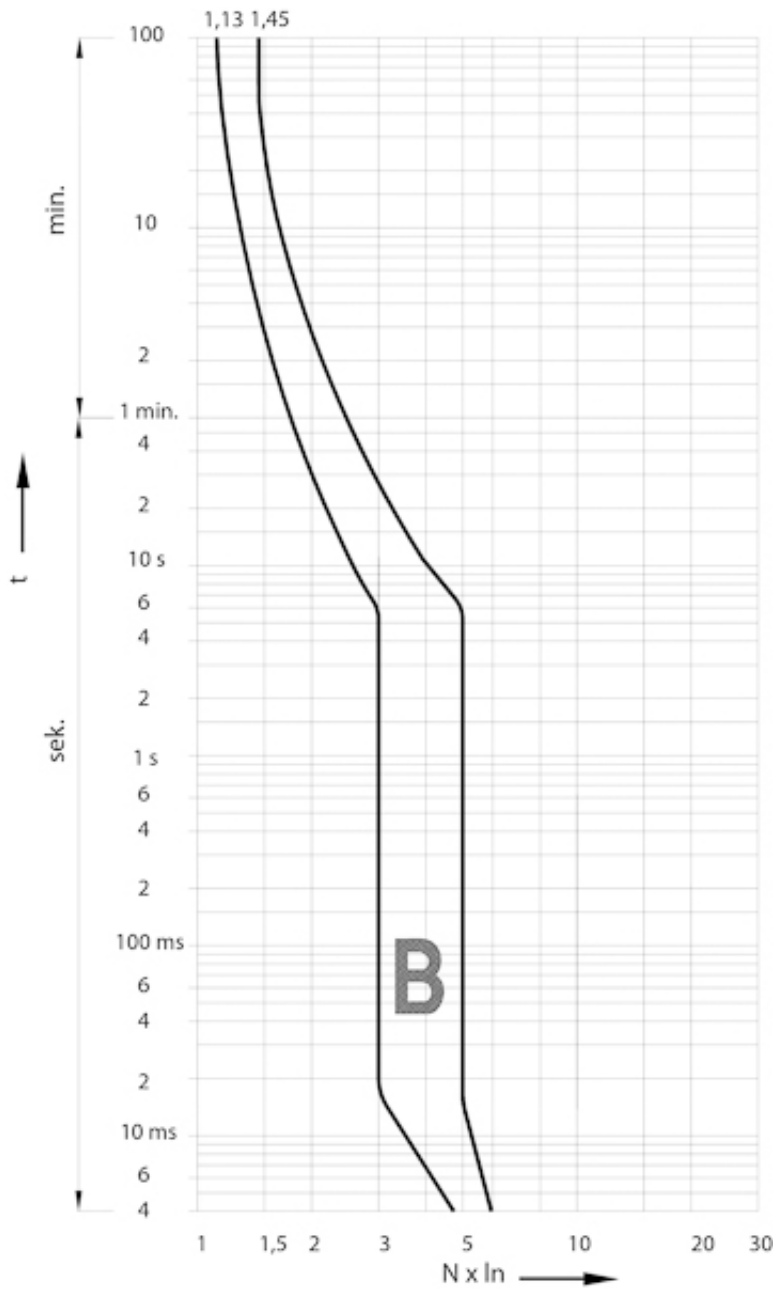

ETIMAT 6 1p+N C25

Особенности

Артикул	002142518
Наименование	ETIMAT 6 1p+N C25
Вес	.26
Группа	Модульные автоматические выключатели и аксессуары
Назначение	Автоматические выключатели
Отключающая способность (кА)	6
Характеристика срабатывания	C
Номинальный ток	25
Количество полюсов	1+N
Серия	ETIMAT 6 6кА

Веб-страница продукта

Другая документация

[CE сертификат](#)
[Технические данные](#)
[3D Model](#)

ETIM международная спецификация

Номинальный ток	25 A
Характеристика срабатывания (кривая тока)	C
Количество полюсов	1+N
Отключающая способность по EN 60898	6

Технические характеристики

Токо - временные характеристики

Габаритные размеры

Обозначение/Подключение

1P

1P+N

2P

3P