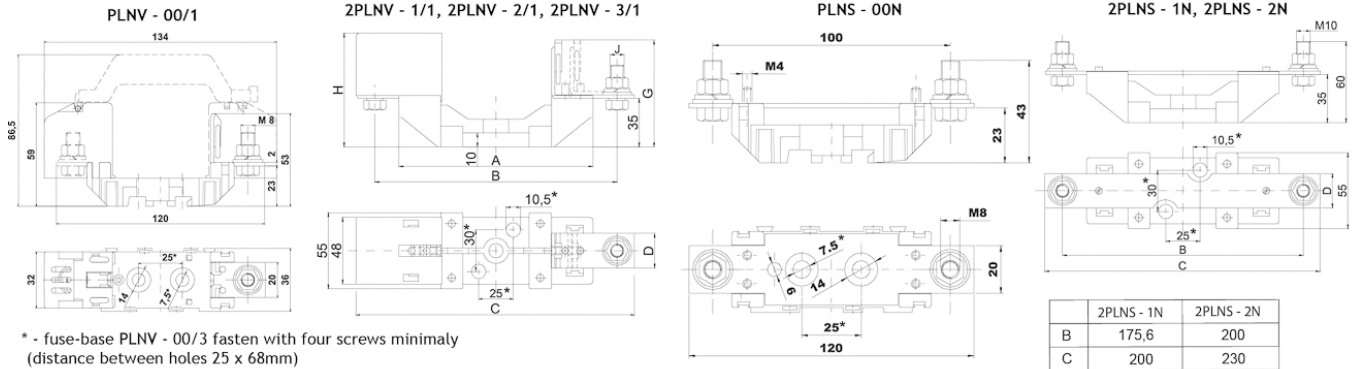

Веб-страница продукта 

Другая документация

CE сертификат
Технические данные

ETIM международная спецификация

Номинальный ток	250A
Количество полюсов	3
Конструктивный размер	NH1
Монтаж на шине	
Поворотный механизм	
Номинальное напряжение переменного тока	690

Габаритные размеры

DIMENSION DRAWINGS

	2PLNS - 1N	2PLNS - 2N
B	175,6	200
C	200	230
D	25	30

Fuse Base PLNV

Type	A	B	C	D	E	F	G	H	I	J
2PLNV - 1/1	140	175	200	25	-	-	76	82	-	M10
2PLNV - 2/1	154	200	230	30	-	-	83	87	-	M10
2PLNV - 3/1	154	210	250	30	-	-	91	95	-	M12
2PLNV - 1/3	140	175	200	25	65	187	76	82	103	M10
2PLNV - 2/3	154	200	230	30	65	187	83	87	112	M10
2PLNV - 3/3	154	210	250	30	80	217	91	95	126	M12