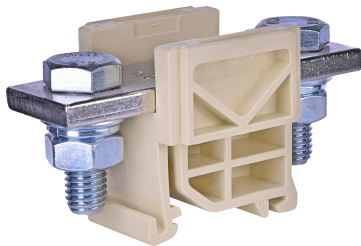

SM VSU 150

Особенности

Артикул	003901620
Наименование	SM VSU 150
Вес	.22
Группа	Screw type terminals
Назначение	Клеммы силовые VSU
Серия	SM Line-up terminals

Веб-страница продукта 

Другая документация

CE сертификат
Технические данные

ETIM международная спецификация

Цвет	Прочее
Диапазон размеров зажимаемых деталей	150