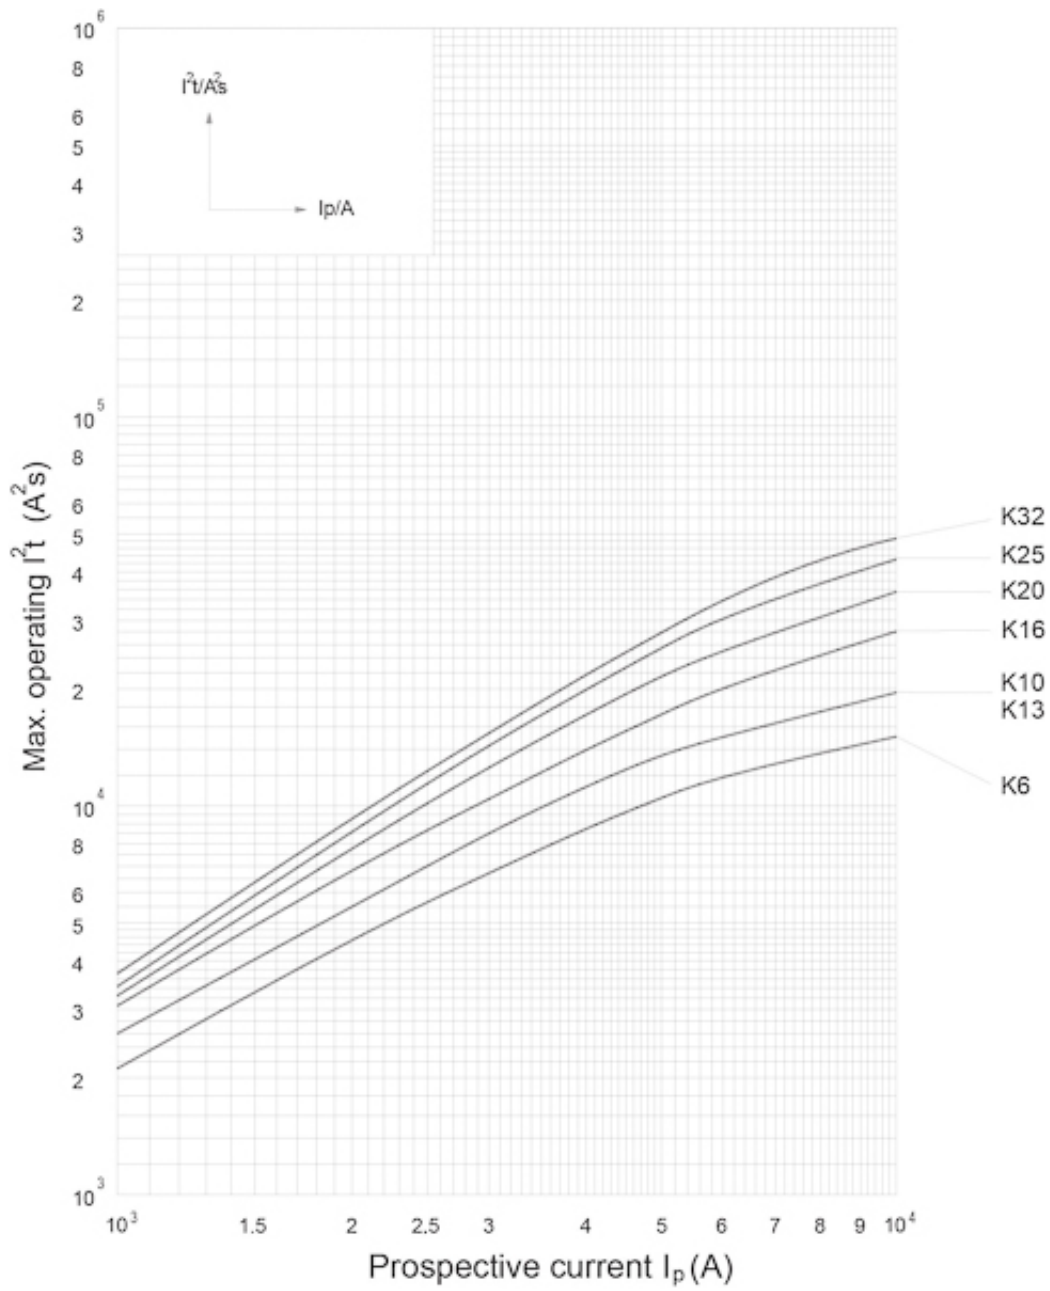

ETIMAT P10 1p K6

Особенности

Артикул	270603109
Наименование	ETIMAT P10 1p K6
Вес	.112
Группа	Модульные автоматические выключатели и аксессуары
Назначение	Автоматические выключатели
Отключающая способность (кА)	10
Характеристика срабатывания	K
Номинальный ток	6
Количество полюсов	1
Серия	ETIMAT P10 10кА

Веб-страница продукта [🔗](#)

Другая документация

[CE сертификат](#)
[Технические данные](#)
[3D Model](#)

ETIM международная спецификация

Номинальный ток	6 A
Характеристика срабатывания (кривая тока)	K
Количество полюсов	1
Отключающая способность по EN 60898	10

Технические характеристики

Токо - временные характеристики

Габаритные размеры

Обозначение/Подключение

1p

1p+N

2p

3p