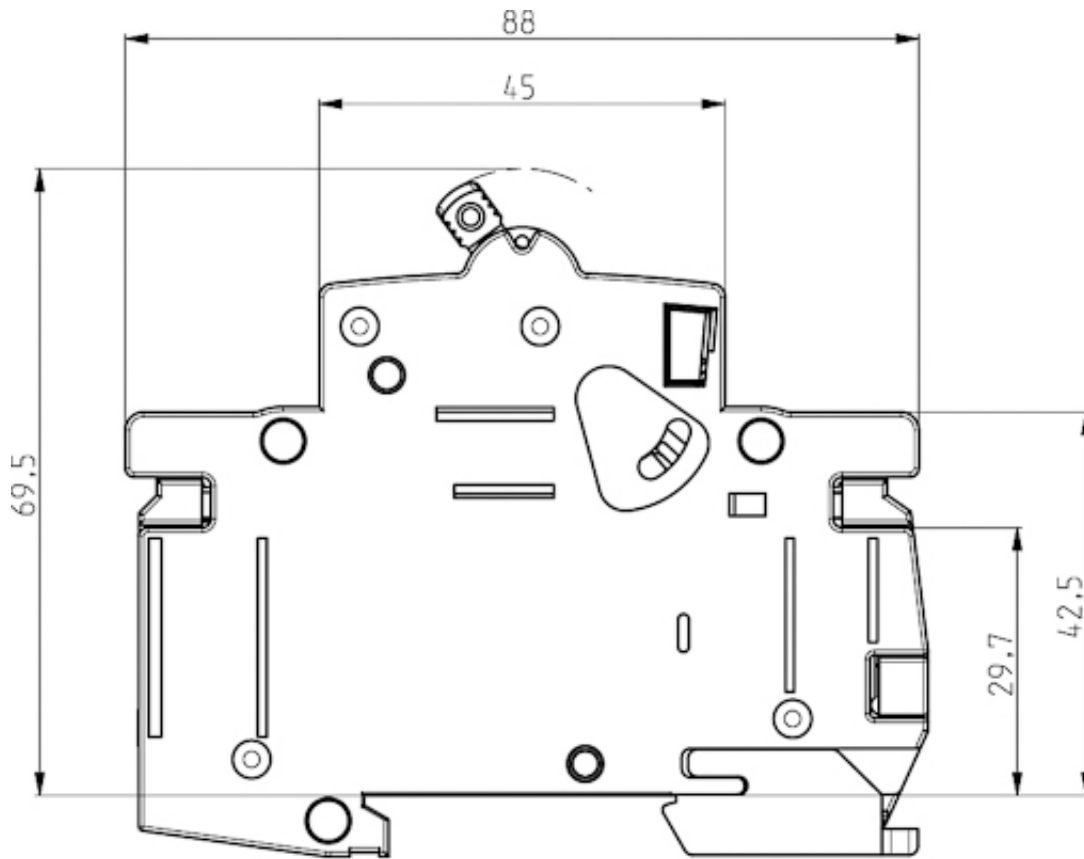

ETIMAT P10 1p K6

Особенности

Артикул	270603109
Наименование	ETIMAT P10 1p K6
Вес	.112
Группа	Модульные автоматические выключатели и аксессуары
Назначение	Автоматические выключатели
Отключающая способность (кА)	10
Характеристика срабатывания	K
Номинальный ток	6
Количество полюсов	1
Серия	ETIMAT P10 10кА

Веб-страница продукта [🔗](#)

Другая документация

[CE сертификат](#)
[Технические данные](#)
[3D Model](#)

ETIM международная спецификация

Номинальный ток	6 A
Характеристика срабатывания (кривая тока)	K
Количество полюсов	1
Отключающая способность по EN 60898	10

Технические характеристики

Токо - временные характеристики

Габаритные размеры

Обозначение/Подключение

1p

1p+N

2p

3p