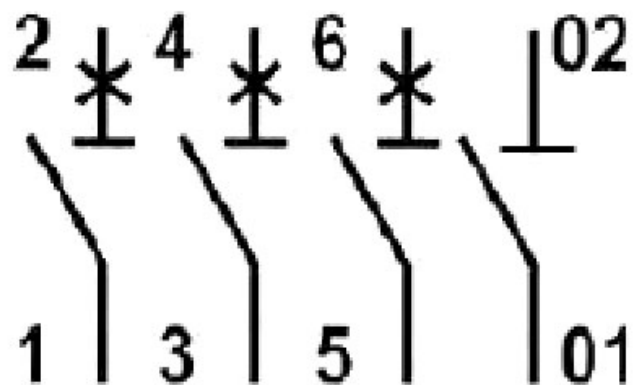

Технические характеристики

Токо - временные характеристики

Габаритные размеры

Обозначение/Подключение

1p

1p+N

2p

3p