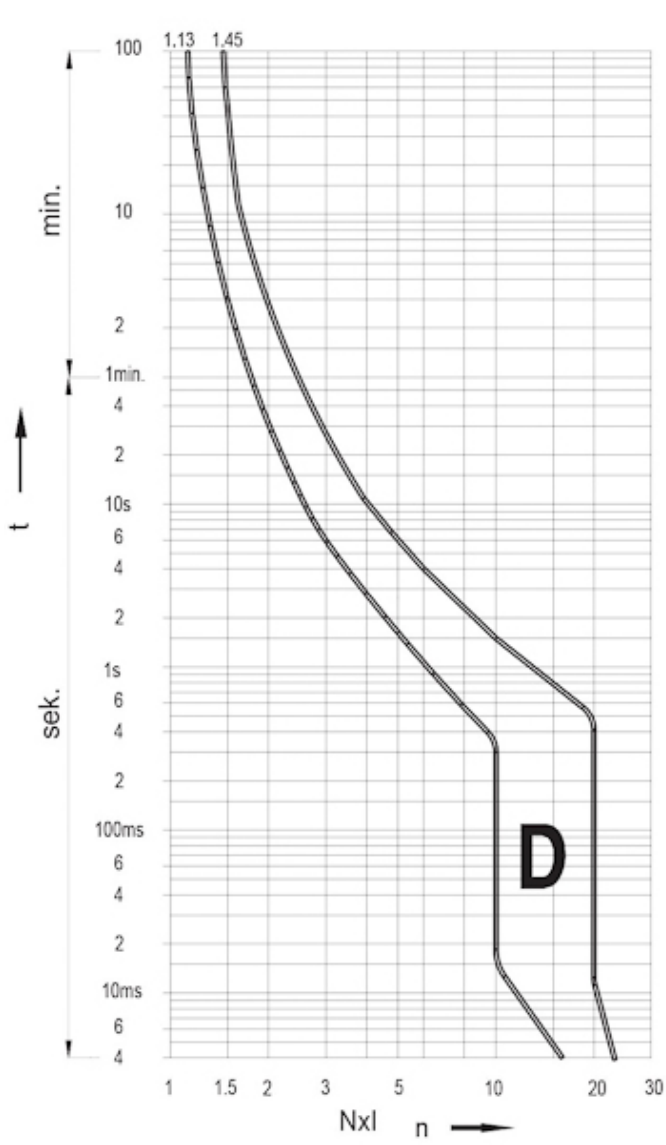

ETIMAT P10 1p K6

Особенности

Артикул	270603109
Наименование	ETIMAT P10 1p K6
Вес	.112
Группа	Модульные автоматические выключатели и аксессуары
Назначение	Автоматические выключатели
Отключающая способность (кА)	10
Характеристика срабатывания	K
Номинальный ток	6
Количество полюсов	1
Серия	ETIMAT P10 10кА

Веб-страница продукта [🔗](#)

Другая документация

[CE сертификат](#)
[Технические данные](#)
[3D Model](#)

ETIM международная спецификация

Номинальный ток	6 A
Характеристика срабатывания (кривая тока)	K
Количество полюсов	1
Отключающая способность по EN 60898	10

Технические характеристики

Токо - временные характеристики

Габаритные размеры

Обозначение/Подключение

1p

1p+N

2p

3p