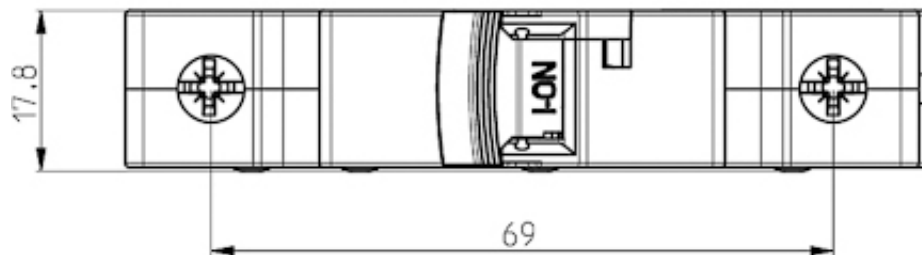

Технические характеристики

Токо - временные характеристики

Габаритные размеры

Обозначение/Подключение

1p

1p+N

2p

3p