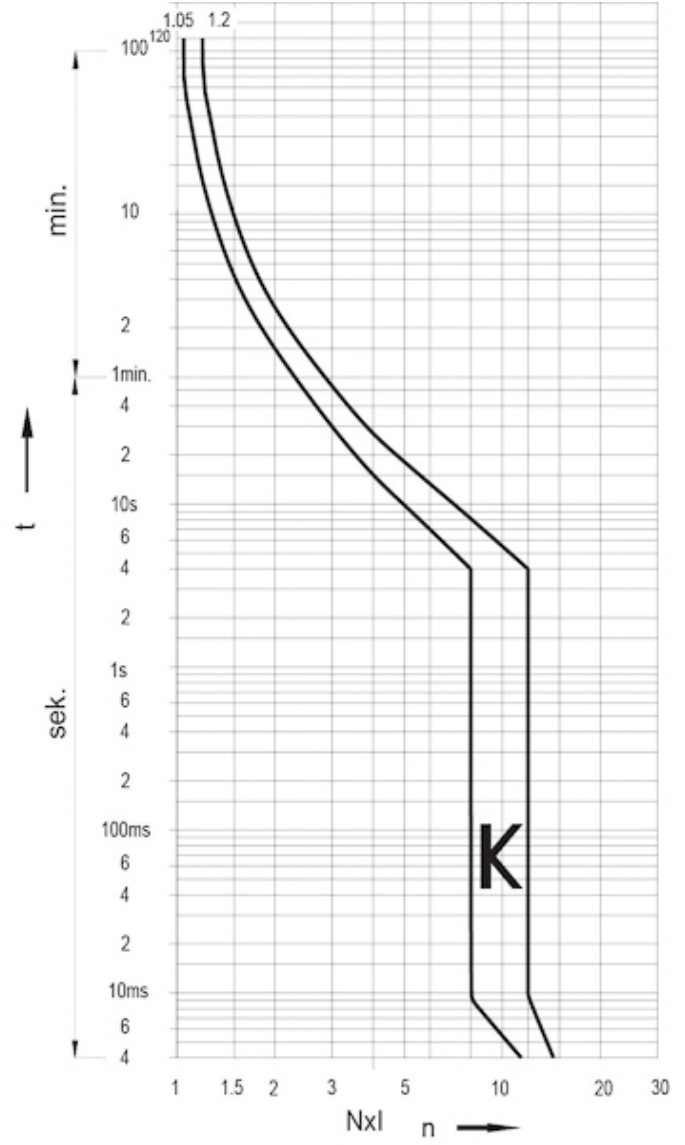

ETIMAT P10 1p K6

Особенности

Артикул	270603109
Наименование	ETIMAT P10 1p K6
Вес	.112
Группа	Модульные автоматические выключатели и аксессуары
Назначение	Автоматические выключатели
Отключающая способность (кА)	10
Характеристика срабатывания	K
Номинальный ток	6
Количество полюсов	1
Серия	ETIMAT P10 10кА

Веб-страница продукта [🔗](#)

Другая документация

[CE сертификат](#)
[Технические данные](#)
[3D Model](#)

ETIM международная спецификация

Номинальный ток	6 A
Характеристика срабатывания (кривая тока)	K
Количество полюсов	1
Отключающая способность по EN 60898	10

Технические характеристики

Токо - временные характеристики

Габаритные размеры

Обозначение/Подключение

1p

1p+N

2p

3p