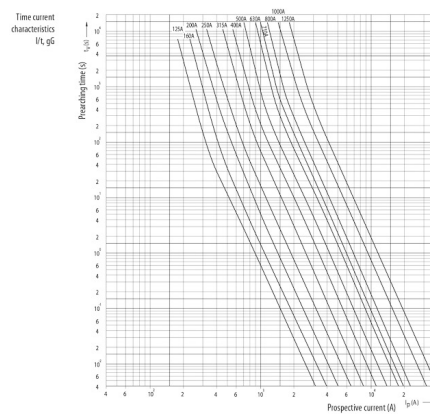

Веб-страница продукта [🔗](#)

Другая документация

Технические данные

ETIM международная спецификация

Конструктивный размер	NH3
Номинальное напряжение переменного тока	690

Технические характеристики

Токо - временные характеристики

Габаритные размеры

	A	B	C	D	E	F	G	H	I	J	K	
NV00C	79	53	47	35	15	21	52	7,5			6	kombi
NV00C I	79	53	47	35	15	21	52	7,5			6	kombi
NV00	79	53	47	35	15	28	56	12			6	kombi
NV00 I	79	53	47	35	15	28	56	12			6	kombi
NV0	125	68	65	35	15	28	56	12			6	kombi
NV1C	135	68	65	40	15	28	61	12			6	kombi
NV1C I	135	68	65	40	15	28	61	12			6	kombi
NV1	135	72	65	40	20	46	65	14			6	kombi
NV1 I	135	72	65	40	20	46	65	14			6	kombi
NV2C	150	72	65	48	20	46	73	14			6	kombi
NV2C I	150	72	65	48	20	46	73	14			6	kombi
NV2	150	72	65	48	26	54	73	14			6	kombi
NV2 I	150	72	65	48	26	54	73	14			6	kombi
NV3C	150	72	65	60	26	54	84	14			6	kombi
NV3	150	72	65	60	33	65	84	14			6	kombi
NV4	200	75	66	87	50	100	121	24	150	16	8	
NV4a	200	99	87	85	50	95	121	27			6	
NV4a SI*	200	99	87	85	50	95	121	27			6	
NV1/1000V	155	90	87	40	20	45	59	9			6	