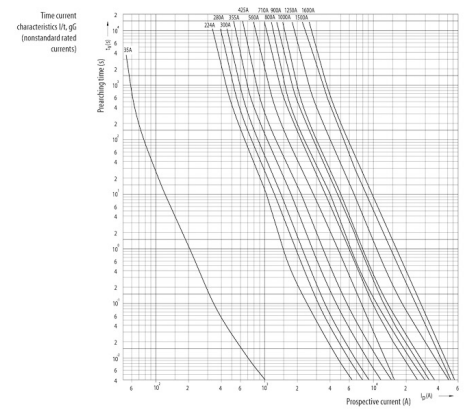

Веб-страница продукта [🔗](#)

Другая документация

Технические данные

ETIM международная спецификация

Конструктивный размер	NH3
Номинальное напряжение переменного тока	690

Технические характеристики

Токо - временные характеристики

Габаритные размеры

	A	B	C	D	E	F	G	H	I	J	K	
NV00C	79	53	47	35	15	21	52	7,5			6	kombi
NV00C I	79	53	47	35	15	21	52	7,5			6	kombi
NV00	79	53	47	35	15	28	56	12			6	kombi
NV00 I	79	53	47	35	15	28	56	12			6	kombi
NV0	125	68	65	35	15	28	56	12			6	kombi
NV1C	135	68	65	40	15	28	61	12			6	kombi
NV1C I	135	68	65	40	15	28	61	12			6	kombi
NV1	135	72	65	40	20	46	65	14			6	kombi
NV1 I	135	72	65	40	20	46	65	14			6	kombi
NV2C	150	72	65	48	20	46	73	14			6	kombi
NV2C I	150	72	65	48	20	46	73	14			6	kombi
NV2	150	72	65	48	26	54	73	14			6	kombi
NV2 I	150	72	65	48	26	54	73	14			6	kombi
NV3C	150	72	65	60	26	54	84	14			6	kombi
NV3	150	72	65	60	33	65	84	14			6	kombi
NV4	200	75	66	87	50	100	121	24	150	16	8	
NV4a	200	99	87	85	50	95	121	27			6	
NV4a SI*	200	99	87	85	50	95	121	27			6	
NV1/1000V	155	90	87	40	20	45	59	9			6	