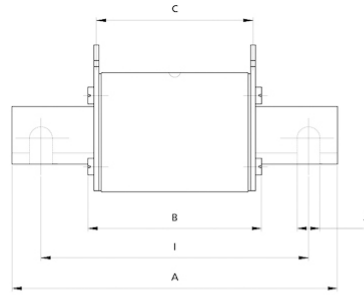

Веб-страница продукта [🔗](#)

Другая документация

Технические данные

ETIM международная спецификация

Конструктивный размер	NH3
Номинальное напряжение переменного тока	690

Технические характеристики

Токо - временные характеристики

Габаритные размеры

	A	B	C	D	E	F	G	H	I	J	K	
NV00C	79	53	47	35	15	21	52	7,5			6	kombi
NV00C I	79	53	47	35	15	21	52	7,5			6	kombi
NV00	79	53	47	35	15	28	56	12			6	kombi
NV00 I	79	53	47	35	15	28	56	12			6	kombi
NV0	125	68	65	35	15	28	56	12			6	kombi
NV1C	135	68	65	40	15	28	61	12			6	kombi
NV1C I	135	68	65	40	15	28	61	12			6	kombi
NV1	135	72	65	40	20	46	65	14			6	kombi
NV1 I	135	72	65	40	20	46	65	14			6	kombi
NV2C	150	72	65	48	20	46	73	14			6	kombi
NV2C I	150	72	65	48	20	46	73	14			6	kombi
NV2	150	72	65	48	26	54	73	14			6	kombi
NV2 I	150	72	65	48	26	54	73	14			6	kombi
NV3C	150	72	65	60	26	54	84	14			6	kombi
NV3	150	72	65	60	33	65	84	14			6	kombi
NV4	200	75	66	87	50	100	121	24	150	16	8	
NV4a	200	99	87	85	50	95	121	27			6	
NV4a SI*	200	99	87	85	50	95	121	27			6	
NV1/1000V	155	90	87	40	20	45	59	9			6	

	Striker pin			
	K	L	M	S1
00C	0	20.7	16.7	7.5
00	0	20.7	16.7	7.5
1	13.7	19.7	25	12
2	16.2	27.4	25	12
3	17	35.6	25	12
4a	24	49	25	12