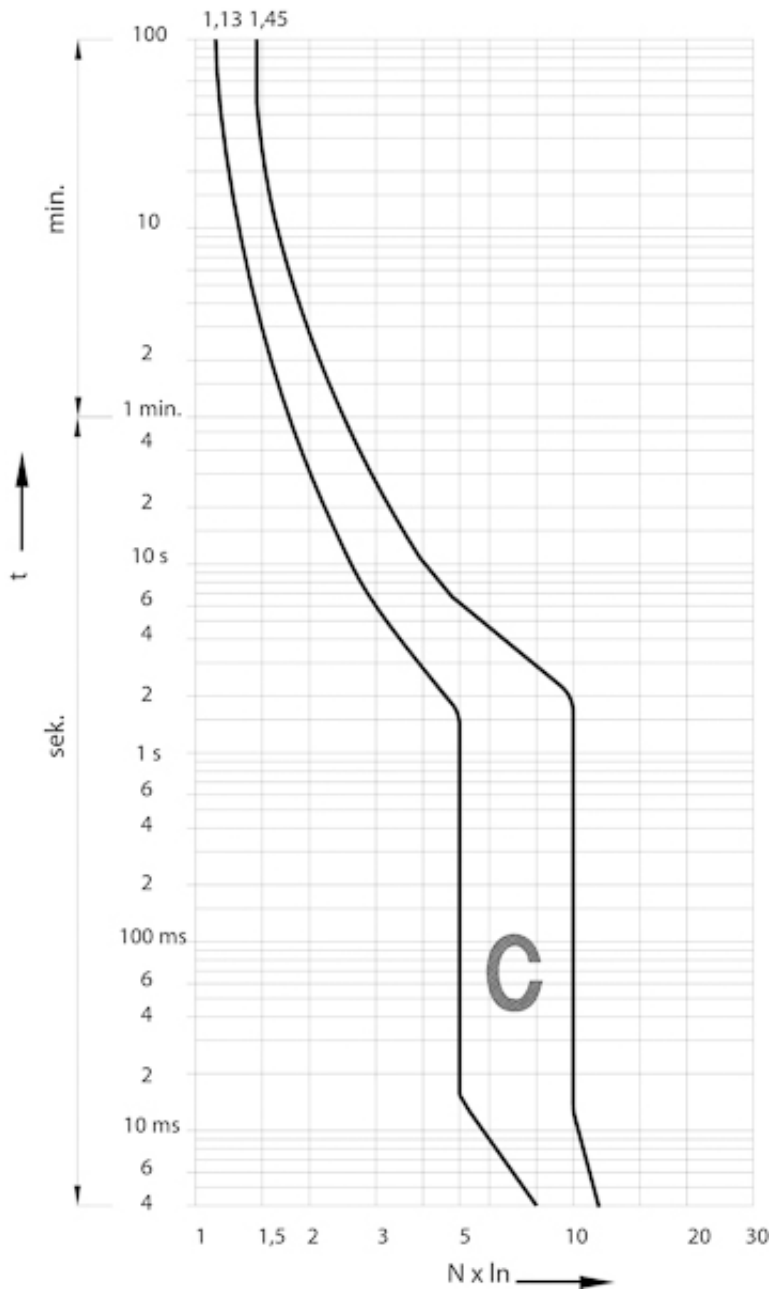

## ETIM международная спецификация

Номинальный ток	6 A
Характеристика срабатывания (кривая тока)	C
Количество полюсов	1N
Отключающая способность по EN 60898	6

# Токо - временные характеристики