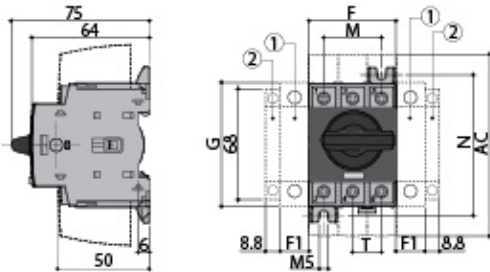

CLBS-EN80/G

Особенности

Артикул	004661415
Наименование	CLBS-EN80/G
Вес	.101
Группа	Разъединители
Тип	Выносная рукоятка S00 IP65 черная (16-80A)
Для использования с	CLBS
Серия	Аксессуары для CLBS

[Веб-страница продукта](#) 

Другая документация

[CE сертификат](#)
[Технические данные](#)

Габаритные размеры

CLBS 16 - CLBS 80 3P

Rating (A)	Overall dimensions, (mm)				Terminal strouds, (mm) AC	Switch body, (mm)				Switch mounting, (mm)		Connection, (mm) T
	D min	D max	E min	E max		F	F1	G	J	M	N	
16-40	30	235	100	372	110	45	15	68	15	30	75	15
63-80	30	235	100	372	110	52.5	17.5	76	17.5	35	85	17.5

CLBS 100 - CLBS 125 3P

Rating (A)	Overall dimensions, (mm)				Terminal strouds, (mm) AC	Switch body, (mm)				Switch mounting, (mm)		Connection, (mm) T
	D min	D max	E min	E max		F	F1	G	J	M	H	
100-125	30	201	100	372	189	78	26	124.6	13	26	131.4	26