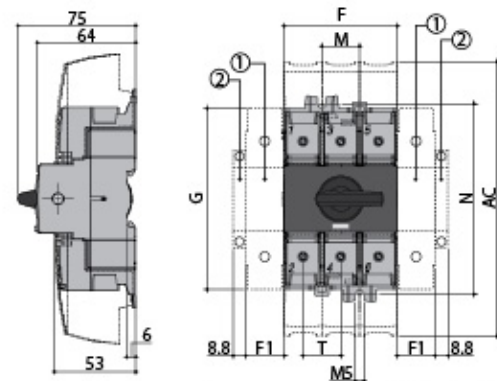

CLBS-EN80/G

Особенности

Артикул	004661415
Наименование	CLBS-EN80/G
Вес	.101
Группа	Разъединители
Тип	Выносная рукоятка S00 IP65 черная (16-80A)
Для использования с	CLBS
Серия	Аксессуары для CLBS

[Веб-страница продукта](#) 

Другая документация

[CE сертификат](#)
[Технические данные](#)

Габаритные размеры

CLBS 16 - CLBS 80 3P

Rating (A)	Overall dimensions, (mm)				Terminal strouds, (mm) AC	Switch body, (mm)				Switch mounting, (mm)		Connection, (mm) T
	D min	D max	E min	E max		F	F1	G	J	M	N	
16-40	30	235	100	372	110	45	15	68	15	30	75	15
63-80	30	235	100	372	110	52.5	17.5	76	17.5	35	85	17.5

CLBS 100 - CLBS 125 3P

Rating (A)	Overall dimensions, (mm)				Terminal strouds, (mm) AC	Switch body, (mm)				Switch mounting, (mm)		Connection, (mm) T
	D min	D max	E min	E max		F	F1	G	J	M	H	
100-125	30	201	100	372	189	78	26	124.6	13	26	131.4	26