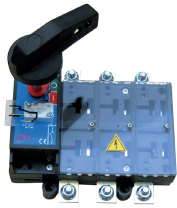

LA5/R 2000A 3P 50kA

Особенности

Артикул	004662154
Наименование	LA5/R 2000A 3P 50kA
Вес	18.5
Группа	Выключатели нагрузки LA
Номинальный ток	2000
Тип	Рукоятка на корпусе
Количество полюсов	3
Серия	LA

Веб-страница продукта [🔗](#)

Другая документация

CE сертификат
Технические данные

Габаритные размеры

25

70

T

T

LA1 /R 160 - z rączką bezpośrednią