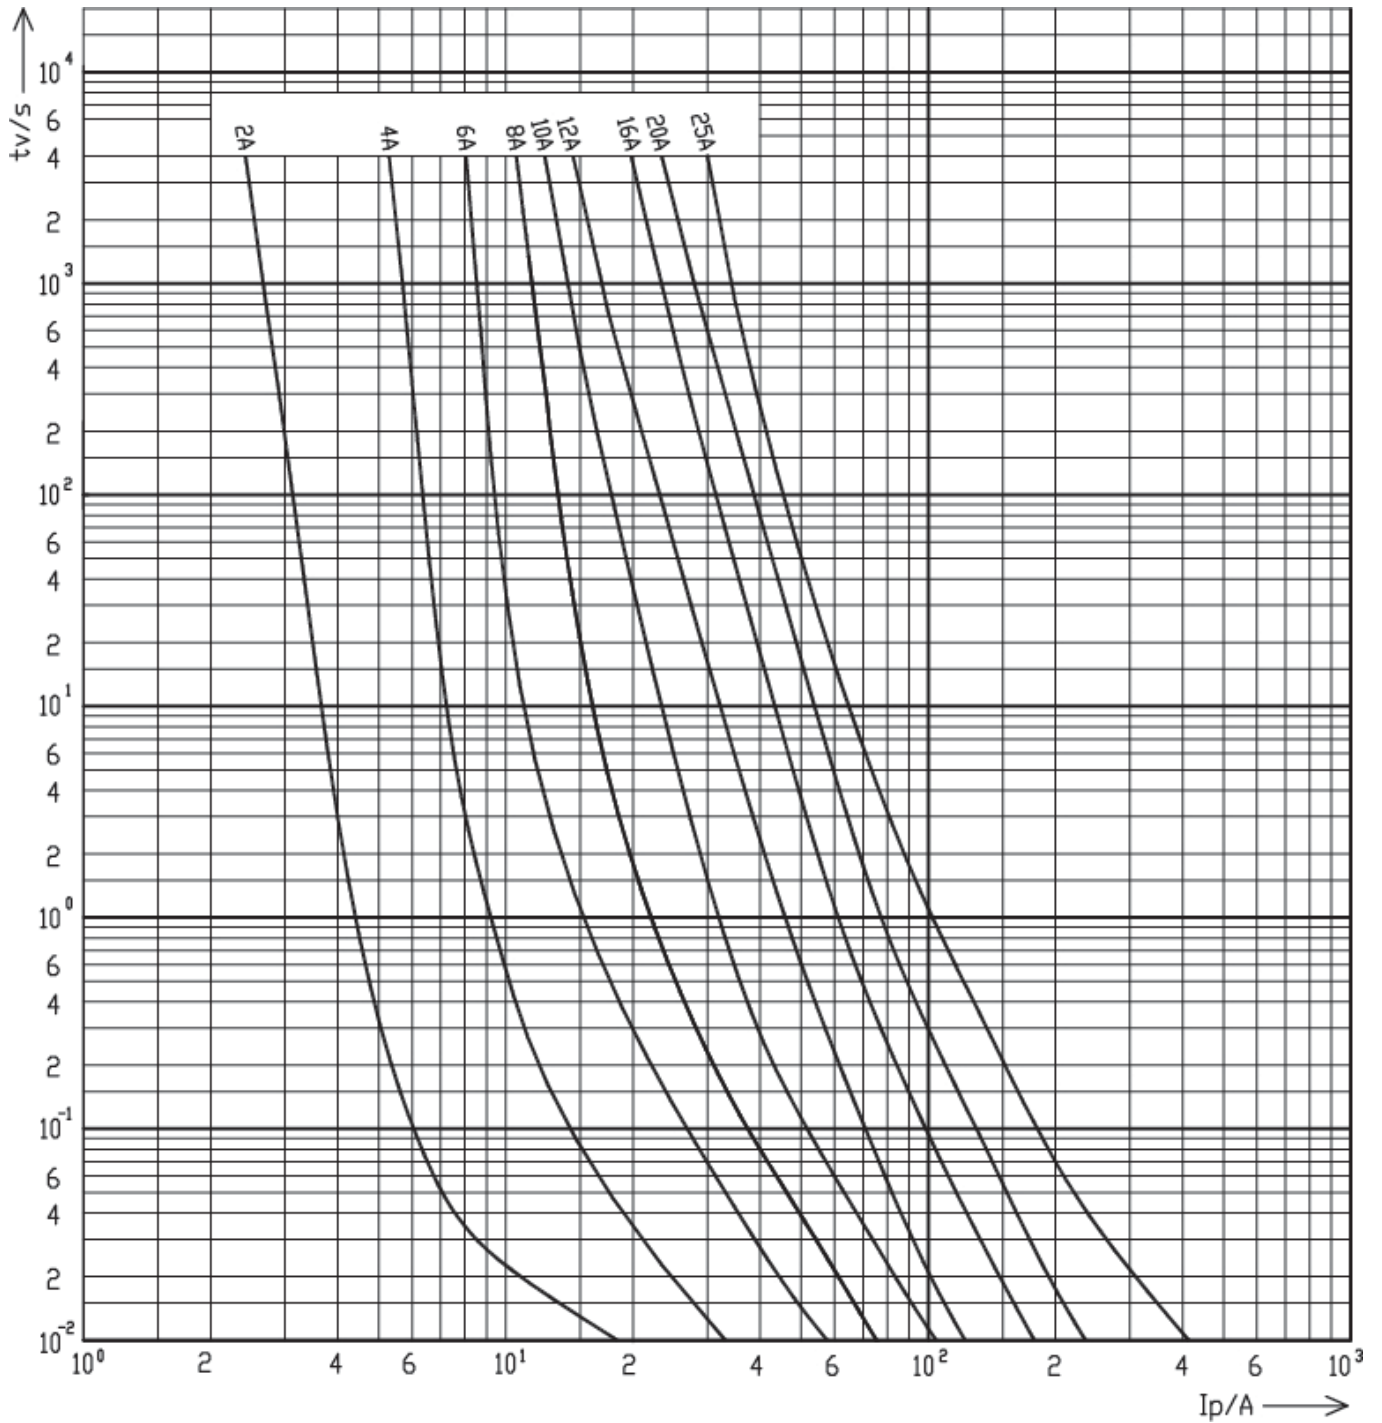

CH10x85SU gR 25A/1200V DC

Особенности

Артикул	002625238
Наименование	CH10x85SU gR 25A/1200V DC
Вес	18.1
Группа	Тип C
Размеры	10x85
Номинальное напряжение dc (V)	1200
Номинальный ток	25
Тип	CH SU
Типоразмер	CH10
Группа 1	Предохранители специального назначения
Подгруппа	PV
Характеристика	gR
Отключающая способность dc (kA)	30
Pd (W)	5
Мощность рассеивания (0,7xIn) (W)	2,17

Веб-страница продукта 

Другая документация

Технические данные

ETIM международная спецификация

Номинальный ток

25

Конструктивный размер	CH10
Категория применения	gR
Номинальное напряжение при постоянном токе	1200

Токо - временные характеристики

Габаритные размеры