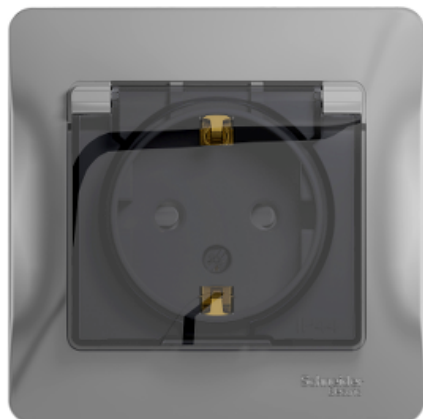

# GSL000348

Glossa - одна розетка - бок.вых.заземл - 2P + E  
- 16 A - IP44 - алюминий

### Основные характеристики

Диапазон	Glossa
Тип устройства или его аксессуаров	Одна розетка
Комплектация изделия	Механизм в сборе
Описание стандарта розетки	C заземляющим контактом
Конфигурация полюсов розеток	2P + E
Оттенок цвета	Алюминий
Сегмент рынка	Рынок жилья Малые коммерческие предприятия

### Дополнительные характеристики

Тип монтажа	Скрытый
Номинальный ток	16 A
[Ue] номинальное рабочее напряжение	250 V пер. ток
Монтаж	Лапками Винтами
Материал	PC + ASA глянцевая
Присоединения	Винтовые зажимы 2,5 мм <sup>2</sup> жесткий Винтовые зажимы 2,5 мм <sup>2</sup> гибкий
Высота	82 мм
Ширина	82 мм
Глубина	44 мм
Глубина монтажа	28 мм
Масса продукта	0.097 кг