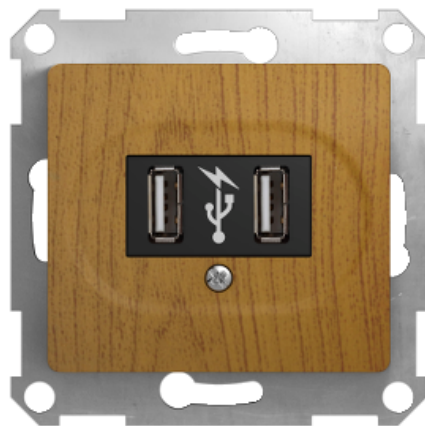

Технические характеристики продукта

Характеристики

GSL000532

Glossa - USB розетка - 5 В постоянный ток - дерево

Основные характеристики

Серия продукта	Glossa
Диапазон	Glossa
Тип устройства или его аксессуаров	USB-розетка
Комплектация изделия	Механизм
Оттенок цвета	Дерево
Сегмент рынка	Рынок жилья Малые коммерческие предприятия

Дополнительные характеристики

Тип монтажа	Скрытый
Входное напряжение	100...240 V переменный ток 50/60 Гц 180 мА
Выходное напряжение	5 V DC 1400 mA port 1 5 V DC 1400 mA port 2
Типы реализуемых защит	Защита от короткого замыкания
Монтаж	Винтами
Материал	PC + ASA центре пластины Оцинкованная сталь (матовый) монт. рама
Присоединения	Винтовые зажимы 2,5 мм ² жесткий Винтовые зажимы 2,5 мм ² гибкий
Высота	71 мм
Ширина	71 мм
Глубина	44 мм
Глубина монтажа	32 мм
Масса продукта	0,1 кг