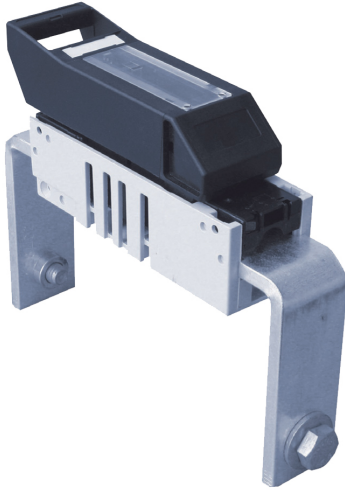

HVL00 Telecom 1p M12 rear FM

Особенности

Артикул	001692661
Наименование	HVL00 Telecom 1p M12 rear FM
Вес	1.50931
Группа	Разъединители предохранителей серии NH
Номинальный ток	800
Тип	HVL
Типоразмер	00
Количество полюсов	1
Группа 1	Разъединители предохранителей LV
Подключение	M12
Индикация	ударная игла

Веб-страница продукта

Другая документация

[Технические данные](#)

ETIM международная спецификация

Номинальный ток	800
Номинальный постоянный ток	800A
Количество полюсов	1
Условный номинальный ток короткого замыкания I _q	kA
Конструктивный размер	00
Степень защиты (IP), передняя сторона	IP20
Тип индикатора срабатывания	striker
Подходит для плавких предохранителей	NH000, NH00
Тип подключения силовой электрической цепи	Rail connection
Пригоден в качестве устройства аварийной остановки	
Тип управляющего элемента	Cover grip
Пригоден в качестве главного выключателя	true
Пригоден в качестве предохранительного выключателя	
Подходит для напольного монтажа	
Подходит для монтажа на передней стенке, 4 отверстия	

Подходит для монтажа на шину

Максиальное допустимое рабочее напряжение U_e
АС

V

С защитой от ошибочных действий

Габаритные размеры