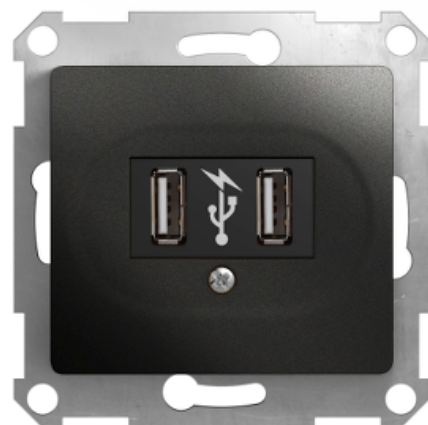

Технические характеристики продукта

Характеристики

GSL000732

GLOSSA USB розетка, в сборе, антрацит

Основные характеристики

Серия продукта	Glossa
Диапазон	Glossa
Тип устройства или его аксессуаров	USB-розетка
Комплектация изделия	Механизм
Оттенок цвета	Черный
Сегмент рынка	Рынок жилья Малые коммерческие предприятия

Дополнительные характеристики

Тип монтажа	Скрытый
Входное напряжение	100...240 V переменный ток 50/60 Гц 180 мА
Выходное напряжение	5 V DC 1400 mA port 1 5 V DC 1400 mA port 2
Типы реализуемых защит	Защита от короткого замыкания
Монтаж	Винтами
Материал	PC + ASA центре пластины Оцинкованная сталь (матовый) монт. рама
Присоединения	Винтовые зажимы 2,5 мм ² жесткий Винтовые зажимы 2,5 мм ² гибкий
Высота	71 мм
Ширина	71 мм
Глубина	44 мм
Глубина монтажа	32 мм
Масса продукта	0,1 кг