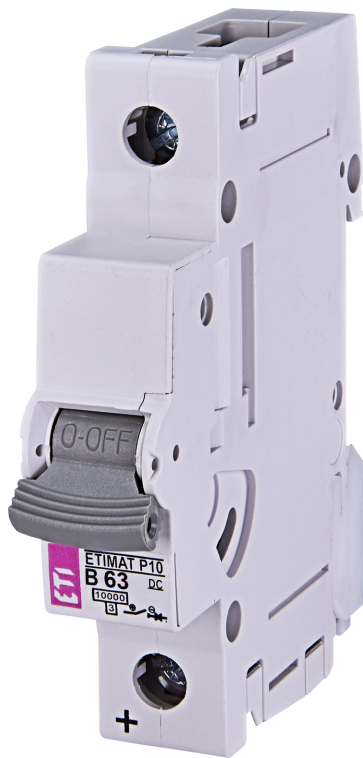

ETIMAT P10-DC 1p B63

Особенности

Артикул	266300106
Наименование	ETIMAT P10-DC 1p B63
Вес	118.3
Группа	Модульные автоматические выключатели и аксессуары
Назначение	Автоматические выключатели
Отключающая способность (кА)	10
Характеристика срабатывания	B
Номинальный ток	63
Количество полюсов	1
Серия	ETIMAT P10 10kA

Веб-страница продукта [🔗](#)

Другая документация

[CE сертификат](#)
[Технические данные](#)
[3D Model](#)

ETIM международная спецификация

Номинальный ток	63 A
Характеристика срабатывания (кривая тока)	B
Количество полюсов	1
Отключающая способность по EN 60898	10