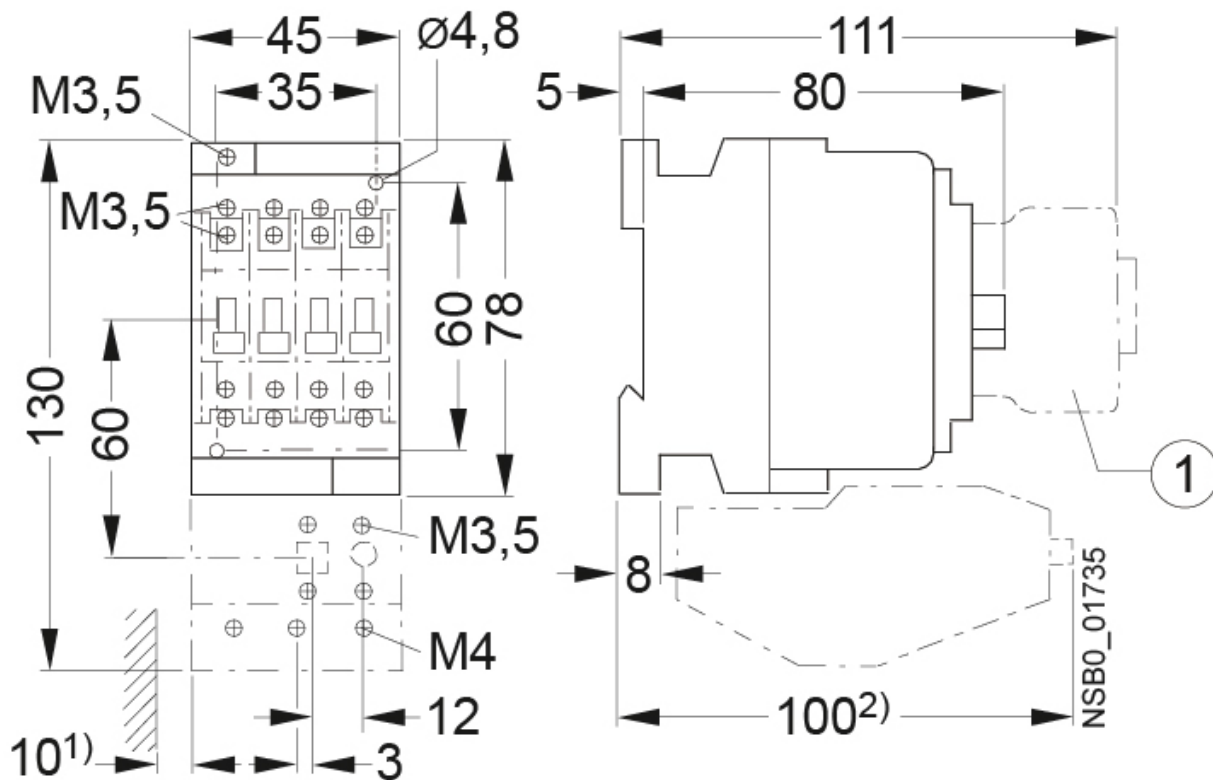

## Особенности

Артикул	004646503
Наименование	CES 6.10-110V-50/60Hz
Вес	.37
Группа	Контакты силовые СЕМ
I (AC1) (A)	25
I (AC3 400V) (A)	6
Количество вспомогательных NC контактов	1NO 0NC
АС Напряжение катушки uc (V)	110
Серия	CES Контактор

## Габаритные размеры

### 1 Auxiliary switch block

- 1) Minimum clearance from the earthed parts.
- 2) Dimension for the square OFF-button (stroke 3 mm).  
Dimension for the round RESET-button (stroke 2.5 mm) less than 2.5 mm.