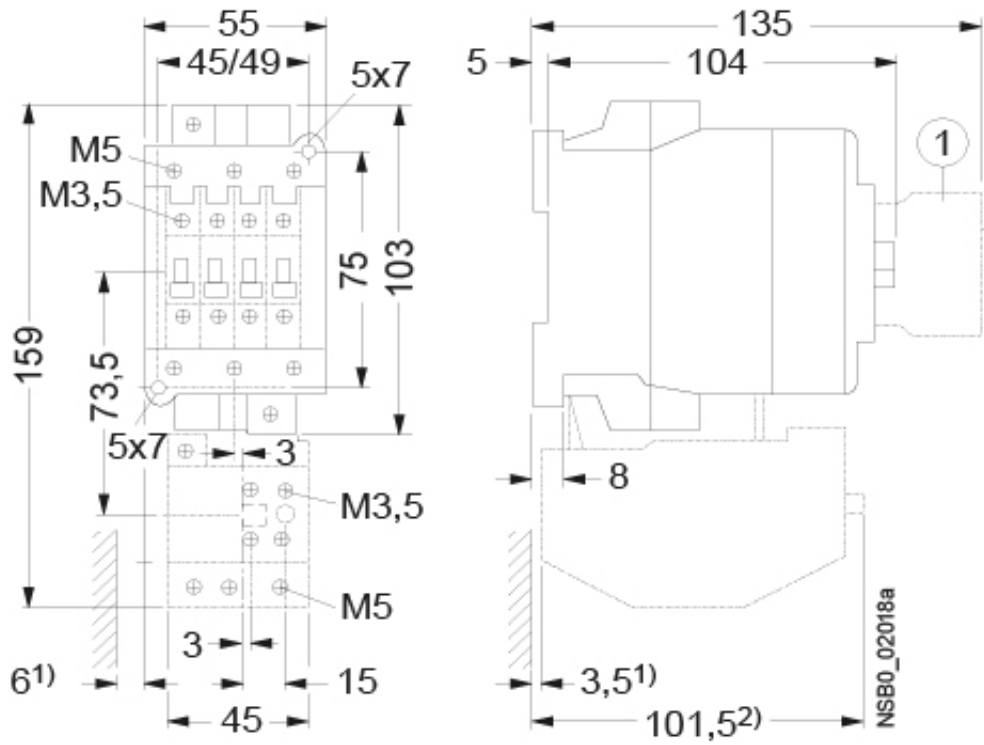

CES 40.00-24V-50/60Hz

Особенности

Артикул	004646552
Наименование	CES 40.00-24V-50/60Hz
Вес	.67
Группа	Контакторы силовые СЕМ
I (AC1) (A)	65
I (AC3 400V) (A)	40
Количество вспомогательных NC контактов	0NO 0NC
АС Напряжение катушки uc (V)	24
Серия	CES Контактор

Веб-страница продукта 

Другая документация

Технические данные

Габаритные размеры

① Auxiliary switch block

1) Minimum clearance from the earthed parts.

2) Dimension for the square OFF-button (stroke 3 mm).
Dimension for the round RESET-button (stroke 2.5 mm)
less than 2.5 mm.

Схема подключения