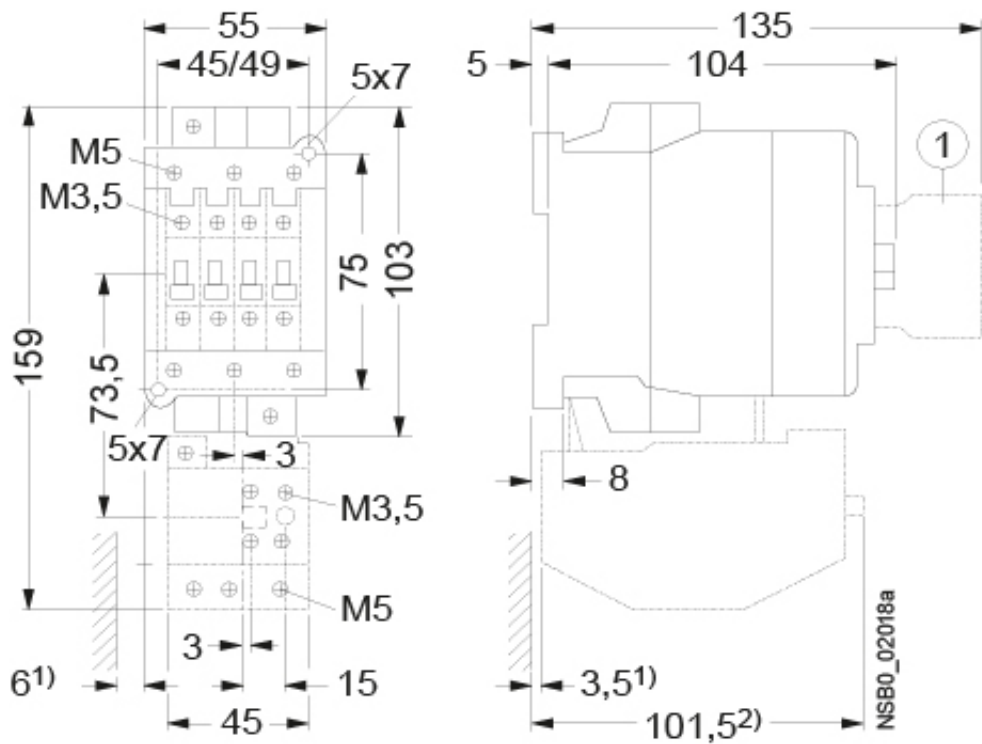

CES 45.00-400V-50Hz

Особенности

Артикул	004646558
Наименование	CES 45.00-400V-50Hz
Вес	.64
Группа	Контакты силовые СЕМ
I (AC1) (A)	85
I (AC3 400V) (A)	45
Количество вспомогательных NC контактов	0NO 0NC
АС Напряжение катушки uc (V)	400
Серия	CES Контактор

Веб-страница продукта 

Другая документация

Технические данные

Габаритные размеры

① Auxiliary switch block

1) Minimum clearance from the earthed parts.

2) Dimension for the square OFF-button (stroke 3 mm).
Dimension for the round RESET-button (stroke 2.5 mm)
less than 2.5 mm.

Схема подключения