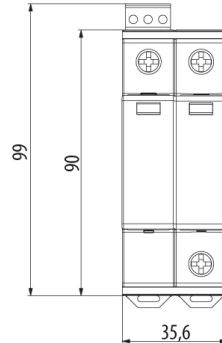

Другая документация

[Руководство по эксплуатации](#)
[СЕ сертификат](#)
[Технические данные](#)

Габаритные размеры

ETITEC B T12 275/7 4+0 RC

ETITEC B T12 275/7 3+0 RC

ETITEC B T12 275/7 2+0 RC

ETITEC B T12 275/7 1+0 RC

Обозначение/Подключение

ETITEC B T12 275/7 1+0 RC

ETITEC B T12 275/7 3+0 RC

ETITEC B T12 275/7 2+0 RC

ETITEC B T12 275/7 4+0 RC