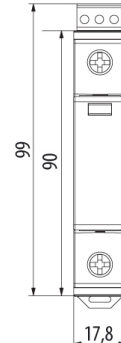

MOD.ETITEC В T12 275/7

Особенности

Артикул	002440363
Наименование	MOD.ETITEC В T12 275/7
Вес	.058
Группа	Аксессуары
Для использования с	ETITEC В T16
Серия	Аксессуары для ограничителей перенапряжения

[Веб-страница продукта](#) 

Другая документация

[Руководство по эксплуатации](#)
[СЕ сертификат](#)
[Технические данные](#)

Габаритные размеры

ETITEC B T12 275/7 4+0 RC

ETITEC B T12 275/7 3+0 RC

ETITEC B T12 275/7 2+0 RC

ETITEC B T12 275/7 1+0 RC

Обозначение/Подключение

ETITEC B T12 275/7 1+0 RC

ETITEC B T12 275/7 3+0 RC

ETITEC B T12 275/7 2+0 RC

ETITEC B T12 275/7 4+0 RC