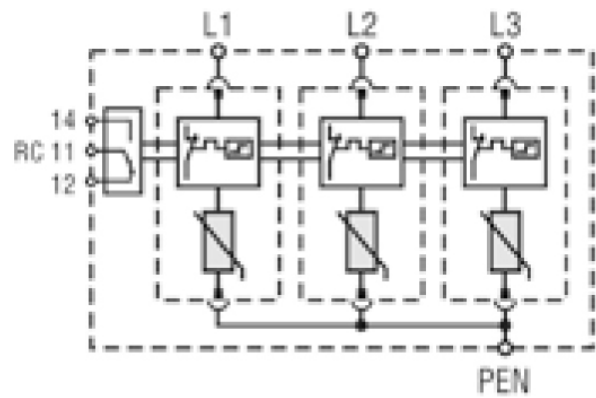

MOD.ETITEC В T12 275/7

Особенности

Артикул	002440363
Наименование	MOD.ETITEC В T12 275/7
Вес	.058
Группа	Аксессуары
Для использования с	ETITEC В T16
Серия	Аксессуары для ограничителей перенапряжения

[Веб-страница продукта](#) 

Другая документация

[Руководство по эксплуатации](#)
[СЕ сертификат](#)
[Технические данные](#)

Габаритные размеры

ETITEC B T12 275/7 4+0 RC

ETITEC B T12 275/7 3+0 RC

ETITEC B T12 275/7 2+0 RC

ETITEC B T12 275/7 1+0 RC

Обозначение/Подключение

ETITEC B T12 275/7 1+0 RC

ETITEC B T12 275/7 3+0 RC

ETITEC B T12 275/7 2+0 RC

ETITEC B T12 275/7 4+0 RC