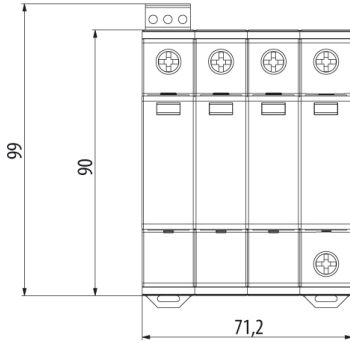

MOD.ETITEC В T12 275/7

Особенности

Артикул	002440363
Наименование	MOD.ETITEC В T12 275/7
Вес	.058
Группа	Аксессуары
Для использования с	ETITEC В T16
Серия	Аксессуары для ограничителей перенапряжения

[Веб-страница продукта](#) 

Другая документация

[Руководство по эксплуатации](#)
[СЕ сертификат](#)
[Технические данные](#)

Габаритные размеры

ETITEC B T12 275/7 4+0 RC

ETITEC B T12 275/7 3+0 RC

ETITEC B T12 275/7 2+0 RC

ETITEC B T12 275/7 1+0 RC

Обозначение/Подключение

ETITEC B T12 275/7 1+0 RC

ETITEC B T12 275/7 3+0 RC

ETITEC B T12 275/7 2+0 RC

ETITEC B T12 275/7 4+0 RC