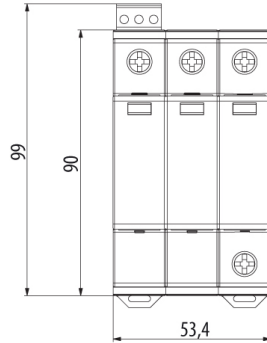

Другая документация

[Руководство по эксплуатации](#)
[СЕ сертификат](#)
[Технические данные](#)

Габаритные размеры

ETITEC B T12 275/7 4+0 RC

ETITEC B T12 275/7 3+0 RC

ETITEC B T12 275/7 2+0 RC

ETITEC B T12 275/7 1+0 RC

Обозначение/Подключение

ETITEC B T12 275/7 1+0 RC

ETITEC B T12 275/7 3+0 RC

ETITEC B T12 275/7 2+0 RC

ETITEC B T12 275/7 4+0 RC