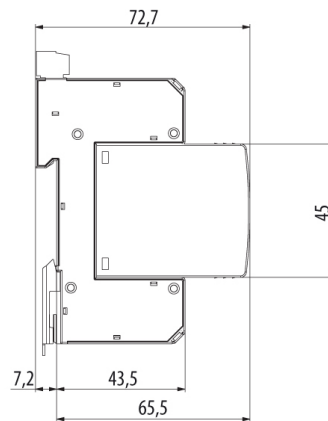

MOD.ETITEC В T12 275/7

Особенности

Артикул	002440363
Наименование	MOD.ETITEC В T12 275/7
Вес	.058
Группа	Аксессуары
Для использования с	ETITEC В T16
Серия	Аксессуары для ограничителей перенапряжения

[Веб-страница продукта](#) 

Другая документация

[Руководство по эксплуатации](#)
[СЕ сертификат](#)
[Технические данные](#)

Габаритные размеры

ETITEC B T12 275/7 4+0 RC

ETITEC B T12 275/7 3+0 RC

ETITEC B T12 275/7 2+0 RC

ETITEC B T12 275/7 1+0 RC

Обозначение/Подключение

ETITEC B T12 275/7 1+0 RC

ETITEC B T12 275/7 3+0 RC

ETITEC B T12 275/7 2+0 RC

ETITEC B T12 275/7 4+0 RC