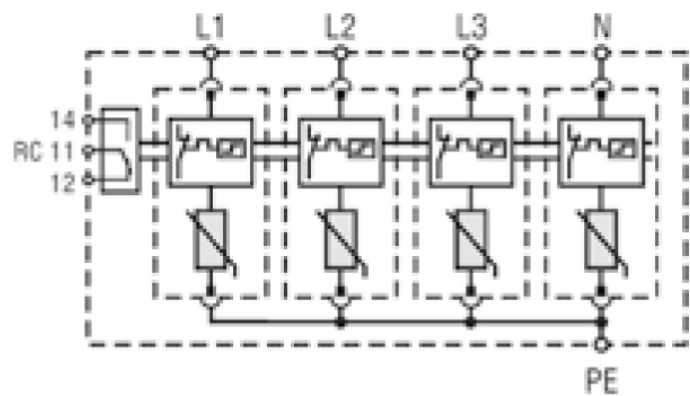

MOD.ETITEC В T12 275/7

Особенности

Артикул	002440363
Наименование	MOD.ETITEC В T12 275/7
Вес	.058
Группа	Аксессуары
Для использования с	ETITEC В T16
Серия	Аксессуары для ограничителей перенапряжения

[Веб-страница продукта](#) 

Обозначение/Подключение

ETITEC B T12 275/7 1+0 RC

ETITEC B T12 275/7 3+0 RC

ETITEC B T12 275/7 2+0 RC

ETITEC B T12 275/7 4+0 RC