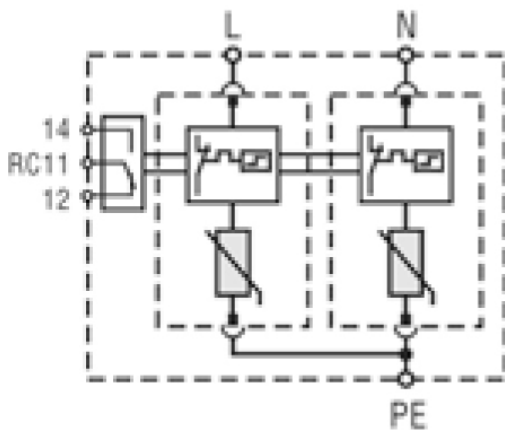

MOD.ETITEC В T12 275/7

Особенности

Артикул	002440363
Наименование	MOD.ETITEC В T12 275/7
Вес	.058
Группа	Аксессуары
Для использования с	ETITEC В T16
Серия	Аксессуары для ограничителей перенапряжения

[Веб-страница продукта](#) 

Другая документация

[Руководство по эксплуатации](#)
[СЕ сертификат](#)
[Технические данные](#)

Габаритные размеры

ETITEC B T12 275/7 4+0 RC

ETITEC B T12 275/7 3+0 RC

ETITEC B T12 275/7 2+0 RC

ETITEC B T12 275/7 1+0 RC

Обозначение/Подключение

ETITEC B T12 275/7 1+0 RC

ETITEC B T12 275/7 3+0 RC

ETITEC B T12 275/7 2+0 RC

ETITEC B T12 275/7 4+0 RC