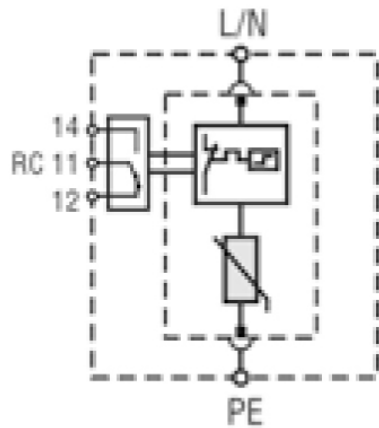

MOD.ETITEC В T12 275/7

Особенности

Артикул	002440363
Наименование	MOD.ETITEC В T12 275/7
Вес	.058
Группа	Аксессуары
Для использования с	ETITEC В T16
Серия	Аксессуары для ограничителей перенапряжения

[Веб-страница продукта](#) 

Другая документация

[Руководство по эксплуатации](#)
[СЕ сертификат](#)
[Технические данные](#)

Габаритные размеры

ETITEC B T12 275/7 4+0 RC

ETITEC B T12 275/7 3+0 RC

ETITEC B T12 275/7 2+0 RC

ETITEC B T12 275/7 1+0 RC

Обозначение/Подключение

ETITEC B T12 275/7 1+0 RC

ETITEC B T12 275/7 3+0 RC

ETITEC B T12 275/7 2+0 RC

ETITEC B T12 275/7 4+0 RC