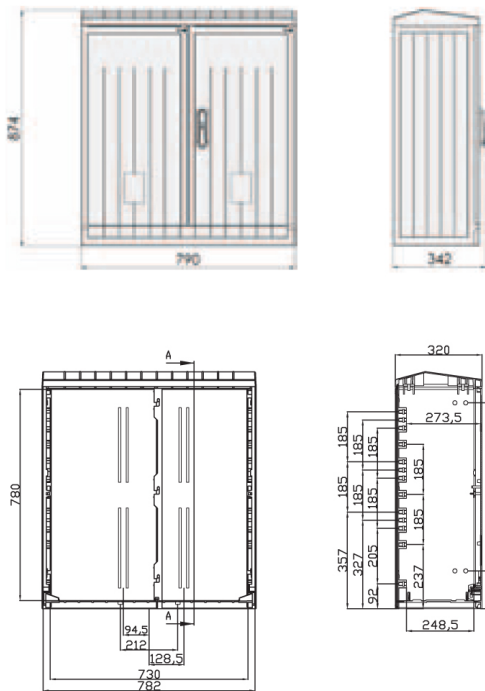

KVR 1

Особенности

Артикул	001601602
Наименование	KVR 1
Вес	20.6
Группа	Распределительные щиты
Тип	Кабельная распределительная коробка пустая
Типоразмер	1
Высота (mm)	862mm
Ширина (mm)	791mm
Глубина (mm)	343mm
Серия	Распределительный шкаф

[Веб-страница продукта](#) 

Другая документация

[СЕ сертификат](#)
[Технические данные](#)

Габаритные размеры

KVR 00

KVR 0

KVR 1

KVR 2