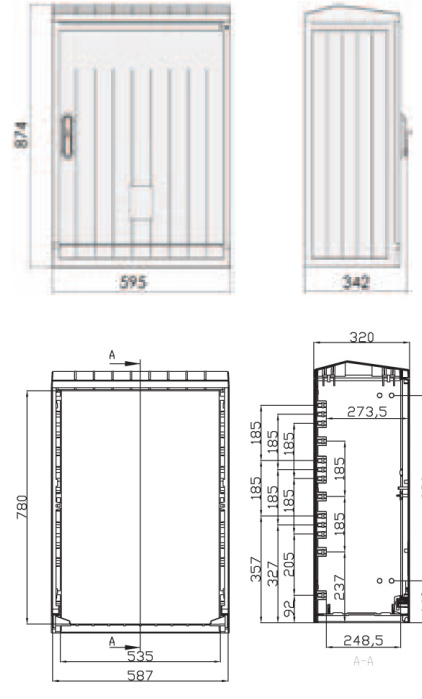

KVR 1

Особенности

Артикул	001601602
Наименование	KVR 1
Вес	20.6
Группа	Распределительные щиты
Тип	Кабельная распределительная коробка пустая
Типоразмер	1
Высота (mm)	862mm
Ширина (mm)	791mm
Глубина (mm)	343mm
Серия	Распределительный шкаф

[Веб-страница продукта](#) 

Другая документация

[СЕ сертификат](#)
[Технические данные](#)

Габаритные размеры

KVR 00

KVR 0

KVR 1

KVR 2