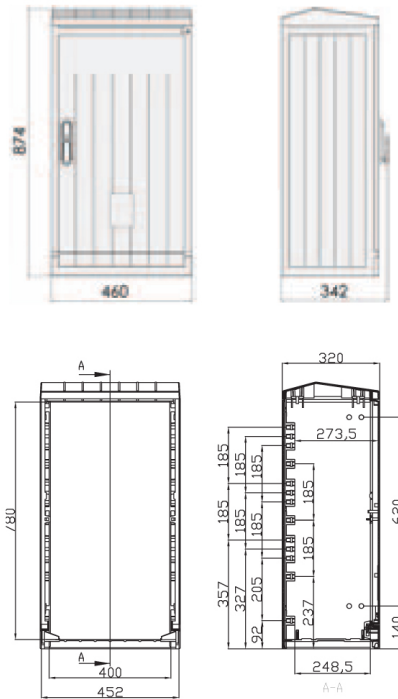

KVR 1

Особенности

Артикул	001601602
Наименование	KVR 1
Вес	20.6
Группа	Распределительные щиты
Тип	Кабельная распределительная коробка пустая
Типоразмер	1
Высота (mm)	862mm
Ширина (mm)	791mm
Глубина (mm)	343mm
Серия	Распределительный шкаф

[Веб-страница продукта](#) 

Другая документация

[СЕ сертификат](#)
[Технические данные](#)

Габаритные размеры

KVR 00

KVR 0

KVR 1

KVR 2